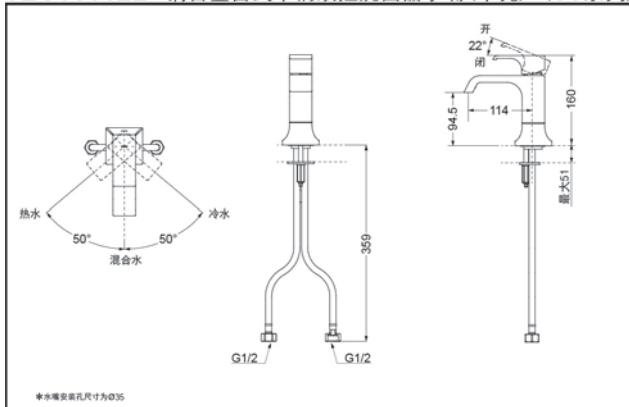

- 外形美观，大方。
- 古典的造型，宽幅水流，尽显高贵品质。
- 安装简单，使用方便。
- 独特的气泡吐水技术，出水流畅，水流劲中带柔。节水的同时，更带来舒适体验。

产品规格

进水要求：0.05Mpa(动压) ~
1.0Mpa(静压)
水效等级：1级
吐水口：带起泡器

其它

产品系列：GC系列

TLG08301B 铜合金台式单柄双控洗面器水嘴(单孔) (GC系列)

* TOTO公司保留对其产品规格和尺寸更改的权利。届时，恕不另行通知。

TLG08302B 铜合金台式单柄双控洗面器水嘴(单孔) (GC系列)

* TOTO公司保留对其产品规格和尺寸更改的权利。届时，恕不另行通知。