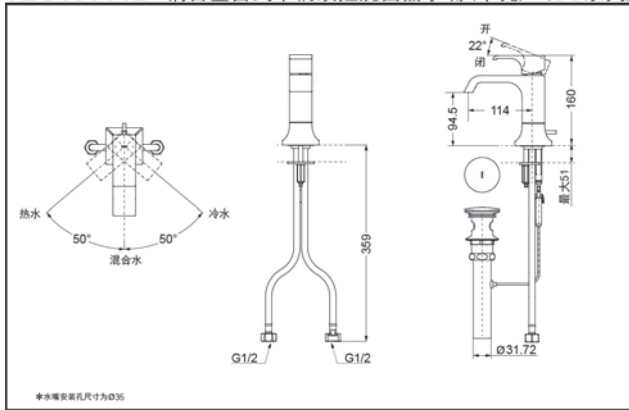

- 外形美观，大方。
- 古典的造型，宽幅水流，尽显高贵品质。
- 安装简单，使用方便。
- 独特的气泡吐水技术，出水流畅，水流劲中带柔。节水的同时，更带来舒适体验。

产品规格

进水要求：0.05Mpa(动压) ~
1.0Mpa(静压)
水效等级：1级
吐水口：带起泡器

其它

产品系列：GC系列

TLG08301B 铜合金台式单柄双控洗面器水嘴(单孔) (GC系列)

* TOTO公司保留对其产品规格和尺寸更改的权利。届时，恕不另行通知。

TLG08302B 铜合金台式单柄双控洗面器水嘴(单孔) (GC系列)

* TOTO公司保留对其产品规格和尺寸更改的权利。届时，恕不另行通知。