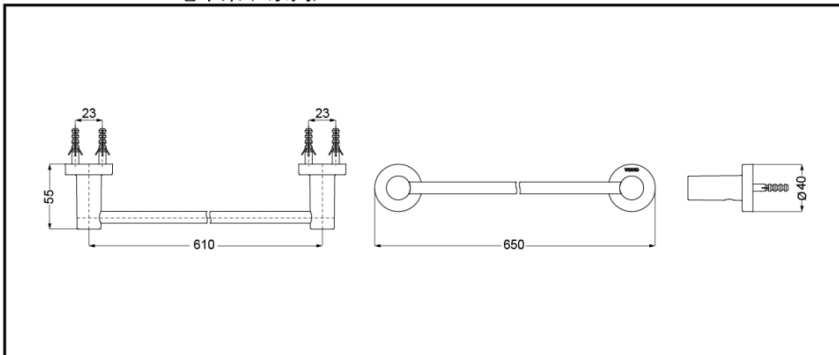

YT406S4RC (400mm)
YT406S6RC (600mm)

产品特点

- 外形美观，大方。
- 优美曲线，尽显高贵品质
- 安装简单，使用方便。

YT406S4RC 毛巾架 (L系列)

* TOTO公司保留对其产品规格和尺寸更改的权利。届时，恕不另行通知。

YT406S6RC 毛巾架 (L系列)

* TOTO公司保留对其产品规格和尺寸更改的权利。届时，恕不另行通知。

产品规格

产品尺寸：

YT406S4RC:440x55mm

YT406S6RC:650x55mm

其他

产品系列：L系列