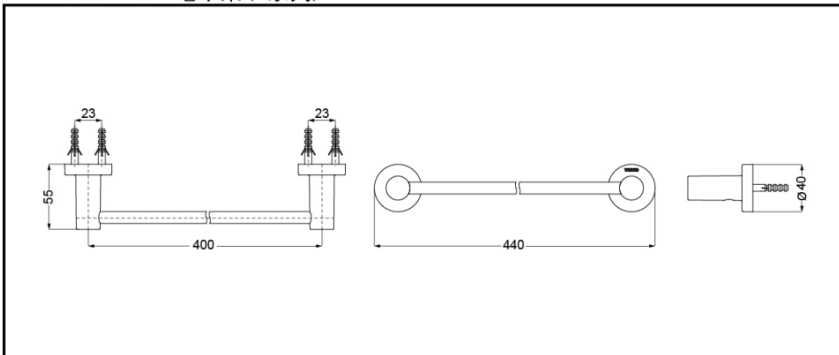

YT406S4RC (400mm)
YT406S6RC (600mm)

产品特点

- 外形美观，大方。
- 优美曲线，尽显高贵品质
- 安装简单，使用方便。

YT406S4RC 毛巾架 (L系列)

* TOTO公司保留对其产品规格和尺寸更改的权利。届时，恕不另行通知。

YT406S6RC 毛巾架 (L系列)

* TOTO公司保留对其产品规格和尺寸更改的权利。届时，恕不另行通知。

产品规格

产品尺寸：

YT406S4RC:440x55mm

YT406S6RC:650x55mm

其他

产品系列：L系列