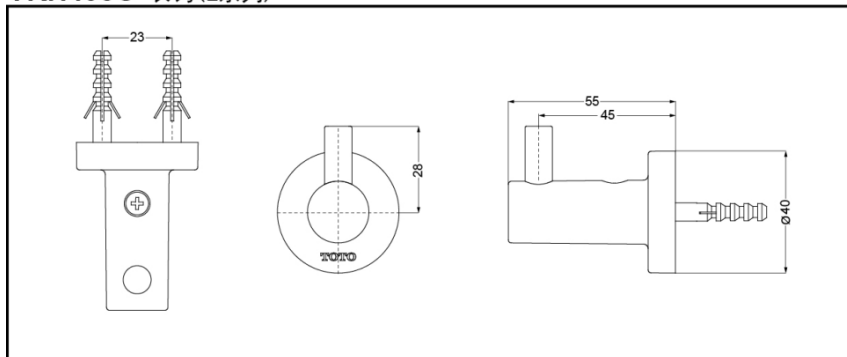

YRH406C

产品特点

- 外形美观，大方。
- 优美曲线，尽显高贵品质
- 安装简单，使用方便。

YRH406C 衣钩(L系列)

*TOTO公司保留对其产品规格和尺寸更改的权利。届时，恕不另行通知。

产品规格

产品尺寸：55x40x48mm

其他