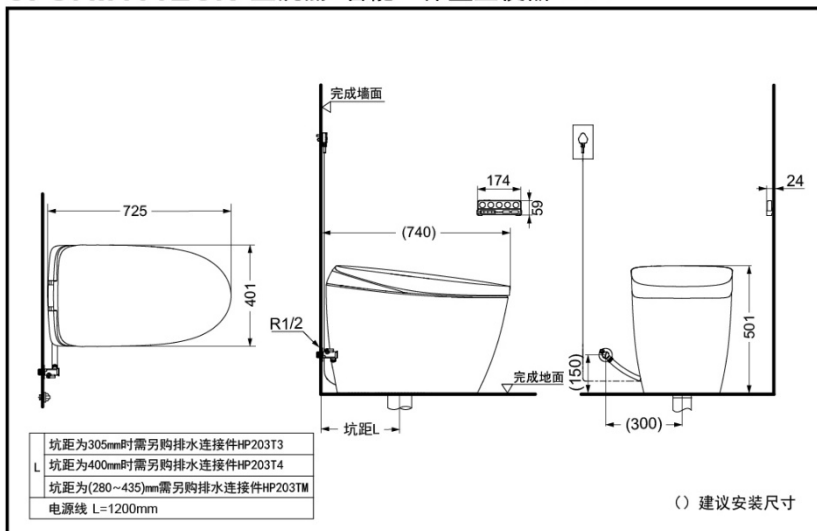

CFS7M411ECN 卫洗丽®智能一体型坐便器 G5B

* TOTO公司保留对其产品规格和尺寸更改的权利。届时，恕不另行通知。

东陶(中国)有限公司 www.toto.com.cn