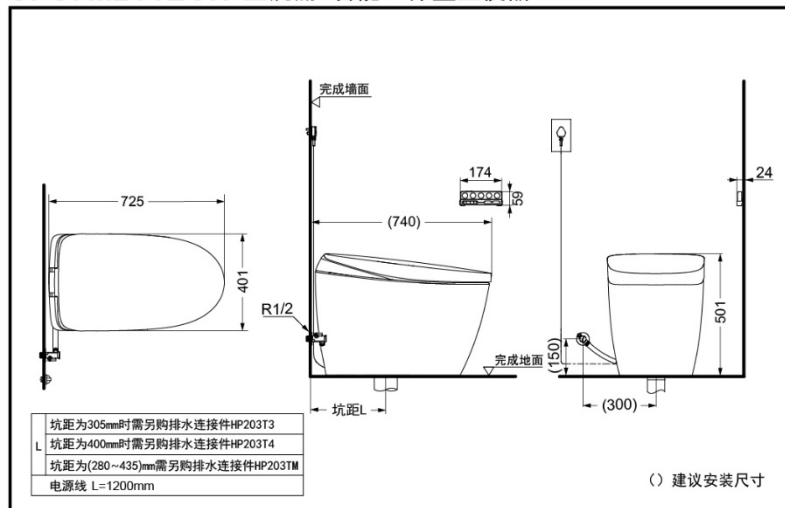

CFS7M211ECN 卫洗丽®智能一体型坐便器 G5B

* TOTO公司保留对其产品规格和尺寸更改的权利。届时，恕不另行通知。

东陶(中国)有限公司 www.toto.com.cn

其他