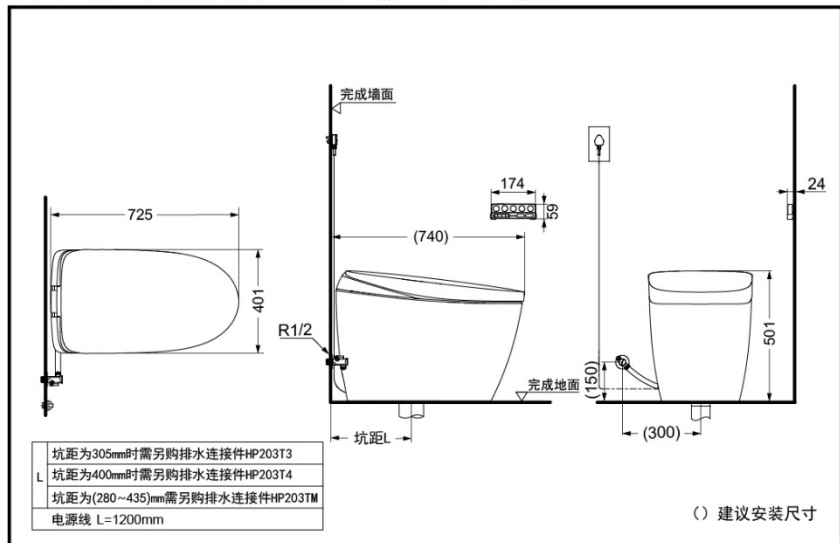

其他

CFS7H411MCN 卫洗丽®智能一体型坐便器 G5B

*TOTO公司保留对其产品规格和尺寸更改的权利。届时，恕不另行通知。

东陶(中国)有限公司 www.toto.com.cn