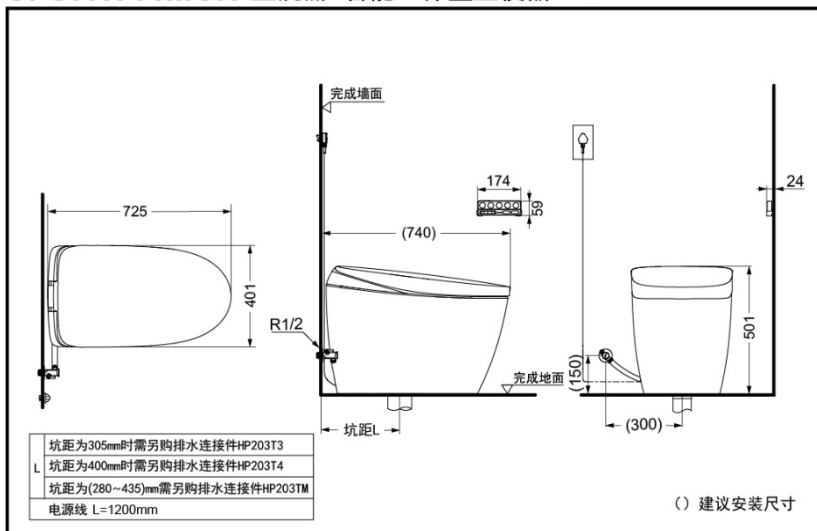

除臭技术

节水技术

产品规格

产品尺寸：725x401x501mm

冲洗水量：3.3/4.8L

名义用水量：3.8L

能效水效等级：2级

排水方式：下排水

冲洗方式：冲落式

进水要求：

0.05MPa(动压)~0.75MPa(静压)

电源：220V(50Hz)

额定功率：686W

其他

CFS7H311MCN 卫洗丽®智能一体型坐便器 G5B

* TOTO公司保留对其产品规格和尺寸更改的权利。届时，恕不另行通知。