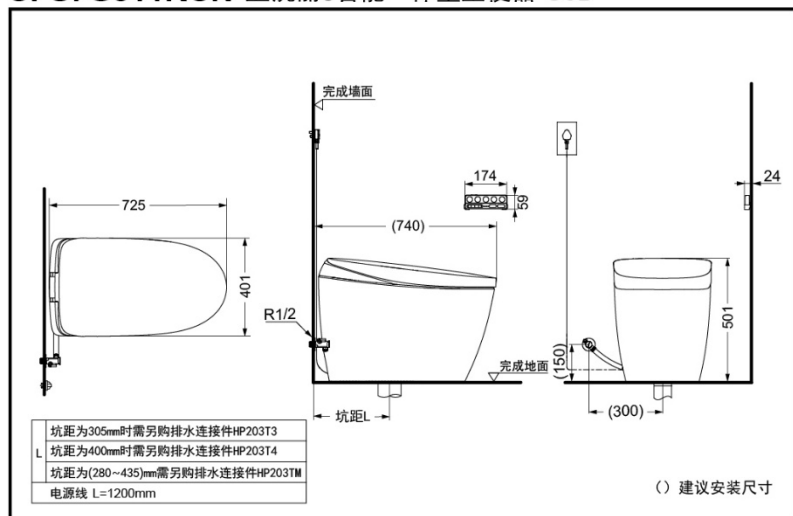

除臭技术

节水技术

产品规格

产品尺寸：725x401x501mm

冲洗水量：3.3/4.8L

名义用水量：3.8L

能效水效等级：2级

排水方式：下排水

冲洗方式：冲落式

进水要求：

0.05MPa(动压)~0.75MPa(静压)

电源：220V(50Hz)

额定功率：686W

其他

CFS7G311KCN 卫洗丽®智能一体型坐便器 G5B

*TOTO公司保留对其产品规格和尺寸更改的权利。届时，恕不另行通知。