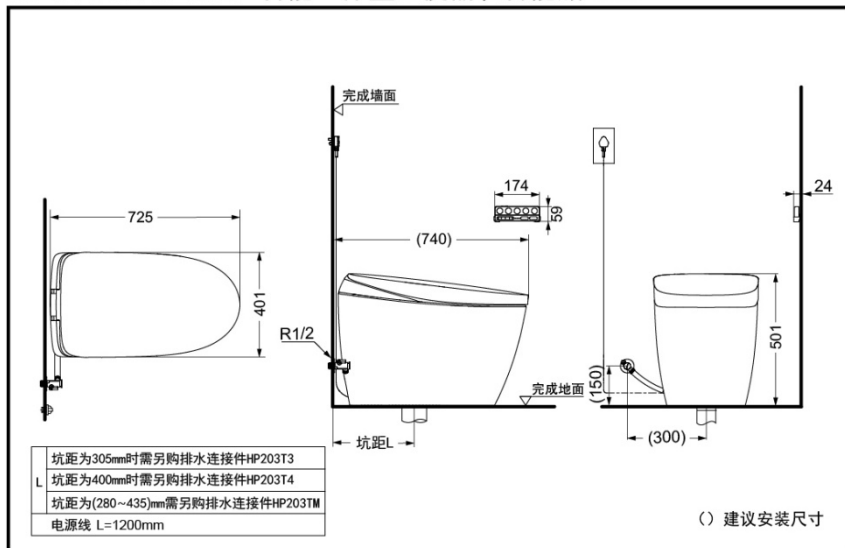

其他

CFS7F311ECN 智能一体型坐便器轻智能版 G5B

*TOTO公司保留对其产品规格和尺寸更改的权利。届时，恕不另行通知。

东陶(中国)有限公司 www.toto.com.cn