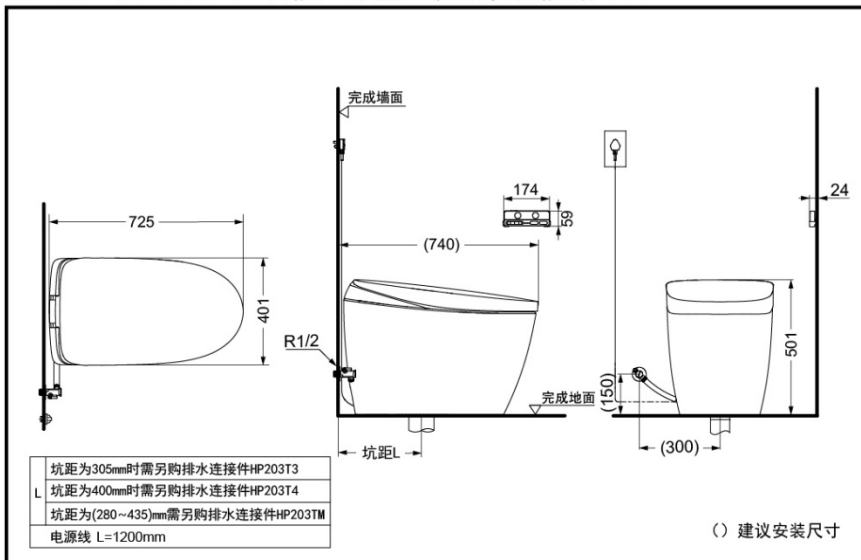

节水技术

产品规格

产品尺寸：725x401x501mm

冲洗水量：3.3/4.8L

名义用水量：3.8L

能效水效等级：1级

排水方式：下排水

冲洗方式：冲落式

进水要求：

0.05MPa(动压)~0.75MPa(静压)

电源：220V(50Hz)

额定功率：52W

其他

CFS7F111ECN 智能一体型坐便器轻智能版 G5B

* TOTO公司保留对其产品规格和尺寸更改的权利。届时，恕不另行通知。

东陶(中国)有限公司 www.toto.com.cn