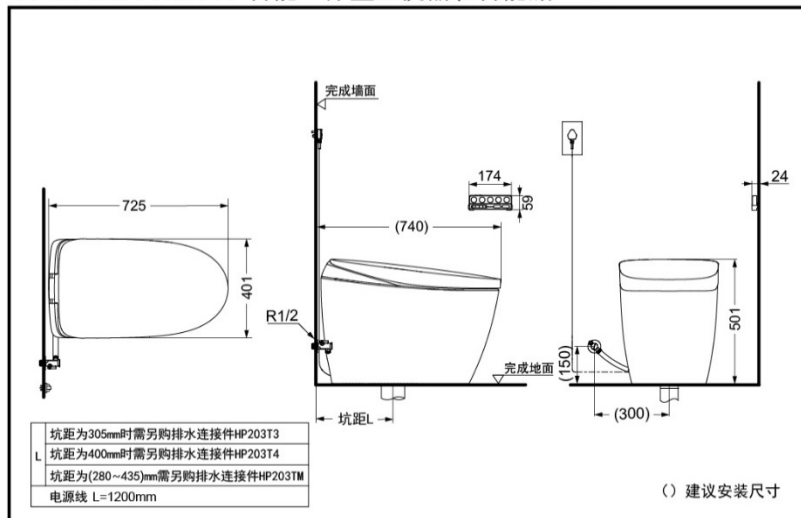

便座保温
技术

节水技术

产品规格

产品尺寸：725x401x501mm

冲洗水量：3.3/4.8L

名义用水量：3.8L

能效水效等级：1级

排水方式：下排水

冲洗方式：冲落式

进水要求：

0.05MPa(动压)~0.75MPa(静压)

电源：220V(50Hz)

额定功率：52W

其他

CFS7B211MCN 智能一体型坐便器轻智能版 G5B

* TOTO公司保留对其产品规格和尺寸更改的权利。届时，恕不另行通知。