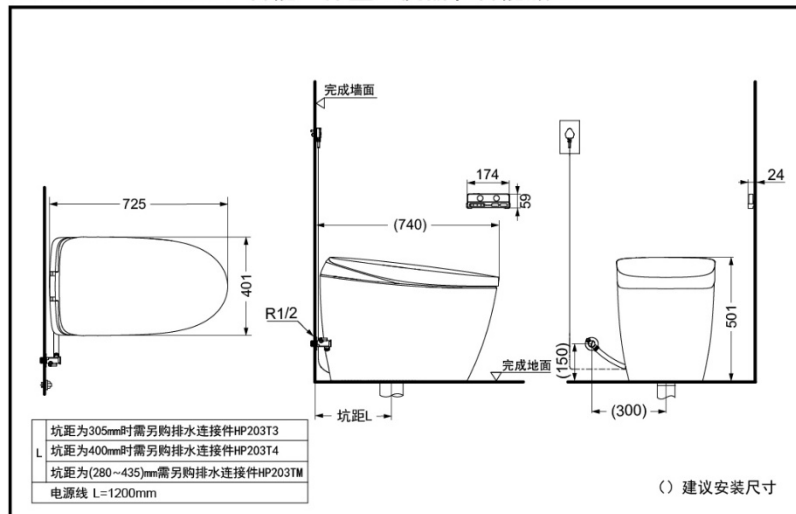

节水技术

产品规格

产品尺寸：725x401x501mm

冲洗水量：3.3/4.8L

名义用水量：3.8L

能效水效等级：1级

排水方式：下排水

冲洗方式：冲落式

进水要求：

0.05MPa(动压)~0.75MPa(静压)

电源：220V(50Hz)

额定功率：52W

其他

CFS7B011MCN 智能一体型坐便器轻智能版 G5B

* TOTO公司保留对其产品规格和尺寸更改的权利。届时，恕不另行通知。

东陶(中国)有限公司 www.toto.com.cn