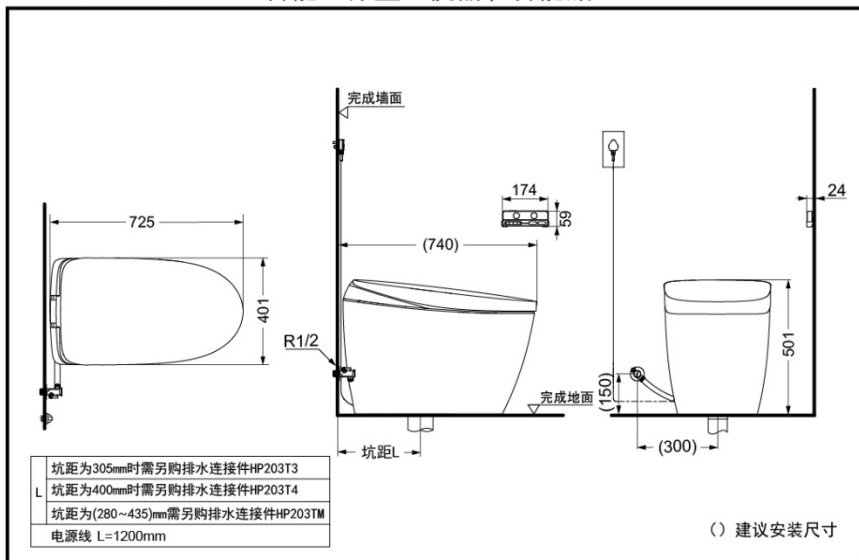

节水技术

产品规格

产品尺寸：725x401x501mm

冲洗水量：3.3/4.8L

名义用水量：3.8L

能效水效等级：1级

排水方式：下排水

冲洗方式：冲落式

进水要求：

0.05MPa(动压)~0.75MPa(静压)

电源：220V(50Hz)

额定功率：52W

CFS7A111KCN 智能一体型坐便器轻智能版 G5B

* TOTO公司保留对其产品规格和尺寸更改的权利。届时，恕不另行通知。

东陶(中国)有限公司 www.toto.com.cn

其他