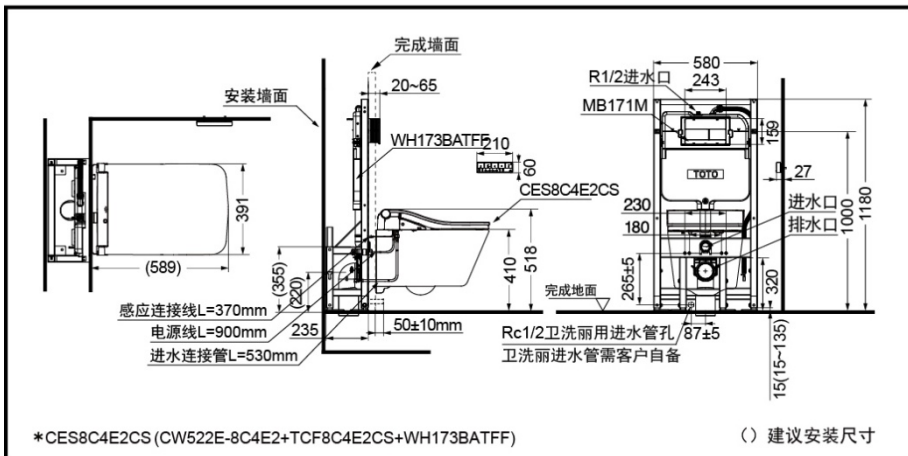

便盖保温技术

除臭技术

便器内壁喷雾防污技术

喷嘴电解水除菌技术

便器内壁电解水除菌技术

CES8C4E2CS+MB171M 卫洗丽®智能一体型坐便器

*CES8C4E2CS(CW522E-8C4E2+TCF8C4E2CS+WH173BATFF)

() 建议安装尺寸

产品规格

产品尺寸: 391x589x443mm

水效等级: 2级

名义用水量: 3.5L

双档冲洗: 3.0/4.5L

进水要求: 0.05MPa (动压)

~0.75MPa (静压)

额定功率: 831W

最大功率: 1443W

排水方式: 后排水

坑距: H=220mm

温水加热方式: 瞬间式

操作方式: 遥控器

其它

推荐搭配: 水箱面板MB171M#SS

*TOTO公司保留对其产品规格和尺寸更改的权利。届时，恕不另行通知。