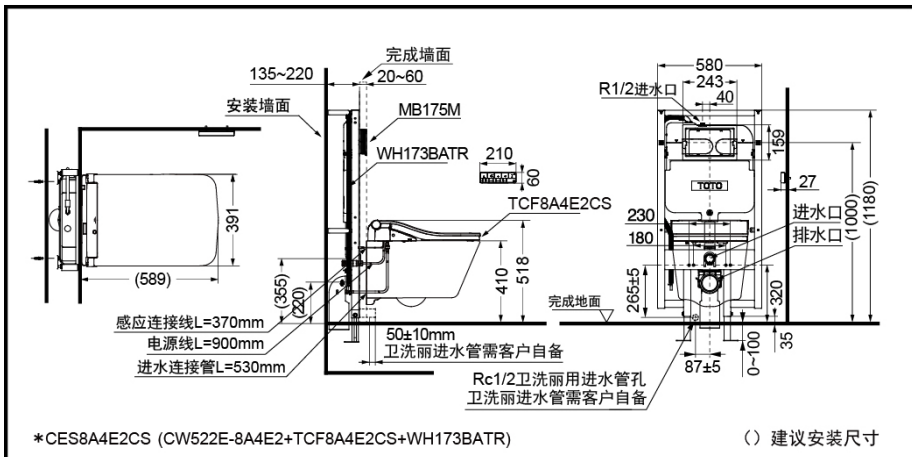

产品特点

- 3.0/4.5L双档自动冲洗，使用便捷，节水环保。
- 卫洗丽电源、进水管隐藏式设计，美观、简洁。
- 便器采用纳米抗污釉面技术，超越纳米尺度的超平滑表面，不给污垢以容纳的空隙，污垢难以黏附，清洁更为轻松。不必使用过多的水和清洁剂。
- 智能除臭，使卫生间保持空气清新。
- 便器喷雾功能，使便器表面湿润，防止污物附着。
- 易拆卸的便盖，清洁更容易。
- 无缝便座，超薄设计。
- 自动节电，定时节电功能，节能环保。
- 配备无线遥控器，独特的个性设定功能，可根据个人的喜好设定水温，水势，使用更加贴心。

产品规格

- 产品尺寸：391x589x443mm
- 水效等级：2级
- 名义用水量：3.5L
- 双档冲洗：3.0/4.5L
- 进水要求：0.05MPa（动压）
~0.75MPa（静压）
- 额定功率：831W
- 最大功率：1443W
- 排水方式：后排水
- 坑距：H=220mm
- 温水加热方式：瞬间式
- 操作方式：遥控器

其它

推荐搭配：水箱面板MB171M#SS

CES8A4E2CS+MB171M 卫洗丽®智能一体型坐便器

*TOTO公司保留对其产品规格和尺寸更改的权利。届时，恕不另行通知。