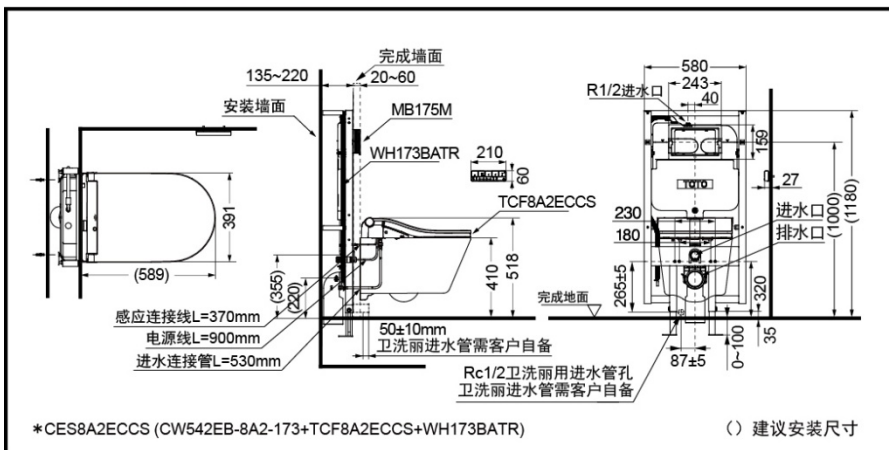

便盖保温技术

除臭技术

便器内壁喷雾防污技术

喷嘴电解水除菌技术

便器内壁电解水除菌技术

CES8A2ECCS+MB175M 卫洗丽®智能一体型坐便器

产品规格

产品尺寸：391x589x435mm

水效等级：2级

名义用水量：3.5L

双档冲洗：3.0/4.5L

进水要求：0.05MPa (动压)

~0.75MPa (静压)

额定功率：827W

最大功率：1438W

排水方式：后排水

坑距：H=220mm

温水加热方式：瞬间式

操作方式：遥控器

* TOTO公司保留对其产品规格和尺寸更改的权利。届时，恕不另行通知。

东陶(中国)有限公司 www.toto.com.cn