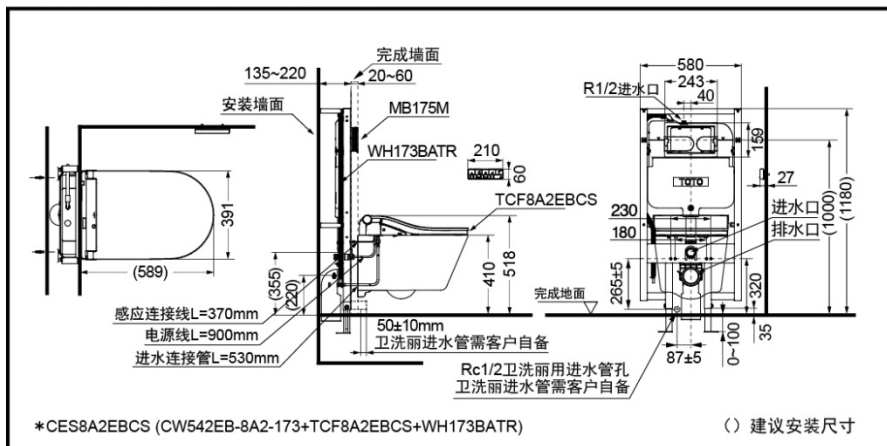

TOTO

卫洗丽®智能一体型坐便器 W7

CES8A2EBCS#MBL

机部部： TCF8A2EBCS#MBL
 便器部： CW542E-8A2-173#MBL
 隐藏水箱： WH173BATR#00
 水箱面板： MB175M#B

产品特点

- 3.0/4.5L双档自动冲洗，使用便捷，节水环保。
- 卫洗丽电源、进水管隐藏式设计，美观、简洁。
- 便器采用纳米抗污釉面技术，超越纳米尺度的超平滑表面，不给污垢以容纳的空隙，污垢难以黏附，清洁更为轻松。不必使用过多的水和清洁剂。
- 智能除臭，使卫生间保持空气清新。
- 便器喷雾功能，使便器表面湿润，防止污物附着。
- 易拆卸的便盖，清洁更容易。
- 无缝便座，超薄设计。
- 自动节电，定时节电功能，节能环保。
- 配备无线遥控器，独特的个性设定功能，可根据个人的喜好设定水温，水势，使用更加贴心。

CES8A2EBCS+MB175M 卫洗丽®智能一体型坐便器

产品规格

产品尺寸：391x589x435mm
 水效等级：2级
 名义用水量：3.5L
 双档冲洗：3.0/4.5L
 进水要求：0.05MPa（动压）
 ~0.75MPa（静压）
 额定功率：827W
 最大功率：1438W
 排水方式：后排水
 坑距：H=220mm
 温水加热方式：瞬间式
 操作方式：遥控器

* TOTO公司保留对其产品规格和尺寸更改的权利。届时，恕不另行通知。