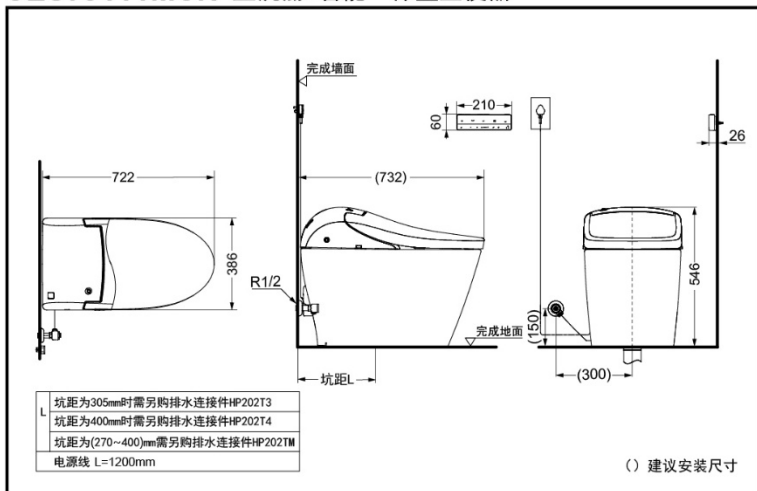

HP202T3#00(坑距305mm)

HP202T4#00(坑距400mm)

HP202TM#00(坑距270-400mm)

产品特点

- “自动冲洗”、“自动开合”、“自动除臭”一系列感应功能，将智能完美演绎。
- 搭载卫洗丽功能，集温水洗净、暖风干燥、保温便座、智能除臭各功能于一身。
- 便前喷雾功能，使便器表面湿润，防止污垢附着。
- 混合双效冲洗系统，持续漩涡环绕便器内壁进行冲洗。

纳米抗污
釉面技术

360° 漩涡式
冲洗技术

内壁易洁
结构设计

CES7J111MCN 卫洗丽®智能一体型坐便器

产品规格

产品尺寸：722*386*546mm

冲洗水量：3.8/4.8L

名义用水量：4.2L

能效水效等级：2级

排水方式：下排水

冲洗方式：喷射虹吸式

进水要求：

0.05MPa(动压)~0.75MPa(静压)

电源：220V(50Hz)

额定功率：837W

*TOTO公司保留对其产品规格和尺寸更改的权利。届时，恕不另行通知。

东陶(中国)有限公司 www.toto.com.cn