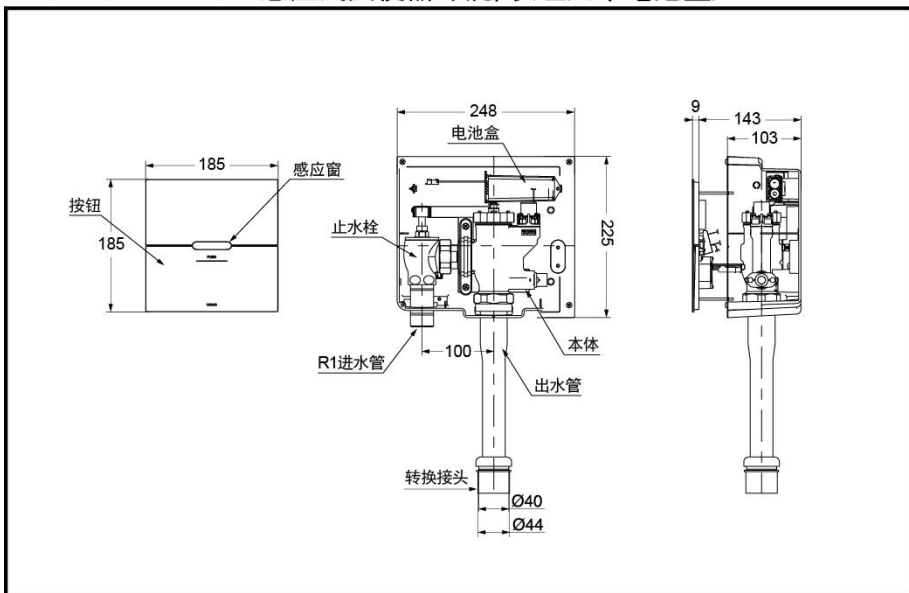

产品特点

- 全自动红外感应，自动进行人体感知，自动便器冲洗，无接触，使用更安心。
- 一体式无边框面板，拉丝哑光表面，外型大方简洁。
- 三重过滤网装置，使用更耐久。

产品规格

- 产品尺寸：248x112x225mm
 产品毛重：4.8Kg
 电源要求：
 DC2.1-3V(AA电池2节)
 进水要求：
 0.07MPa(动压)~0.75MPa(静压)
 冲洗水量：8L
 水效等级：3级
 感应距离：800mm
 感应时间：≥6秒
 进水温度：1-40°C

TREF85K2CA 感应式大便器冲洗阀(埋入干电池型)

其他

适配产品（蹲便器）：
 CW8RB；CW7FVB

* TOTO公司保留对其产品规格和尺寸更改的权利。届时，恕不另行通知。