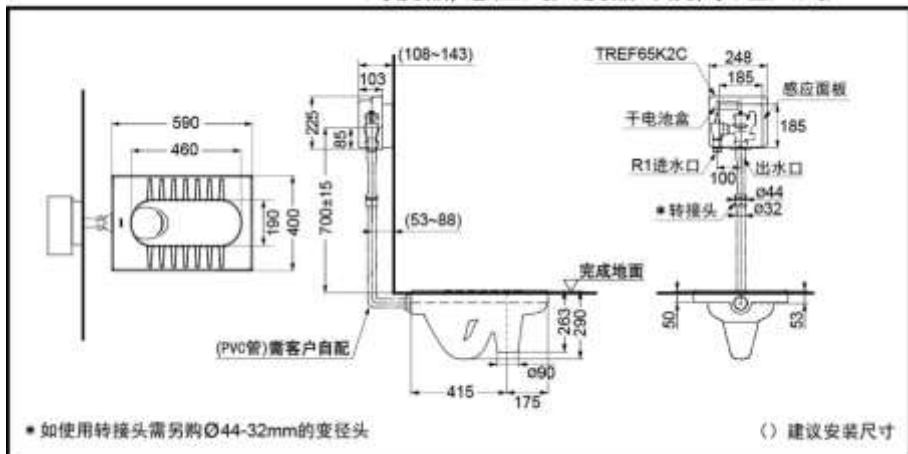

产品特点

- 全自动红外感应，自动进行人体感知，自动便器冲洗，无接触，使用更安心。
- 一体式无边框面板，拉丝哑光表面，外型大方简洁。
- 三重过滤网装置，使用更耐久。
- 稳定冲洗流量，不受水压影响。
- 6.0L水量，节水环保，满足2级水效。

产品规格

产品尺寸：248x112x225mm

产品毛重：4.8Kg

电源要求：

DC2.1-3V(AA电池2节)

进水要求：

0.1MPa(动压)~0.75MPa(静压)

冲洗水量：6L

水效等级：2级

感应距离：800mm

感应时间：≥6秒

进水温度：1-40° C

CW11B/TREF65K2C 蹲便器/感应式大便器冲洗阀(埋入式)

其他