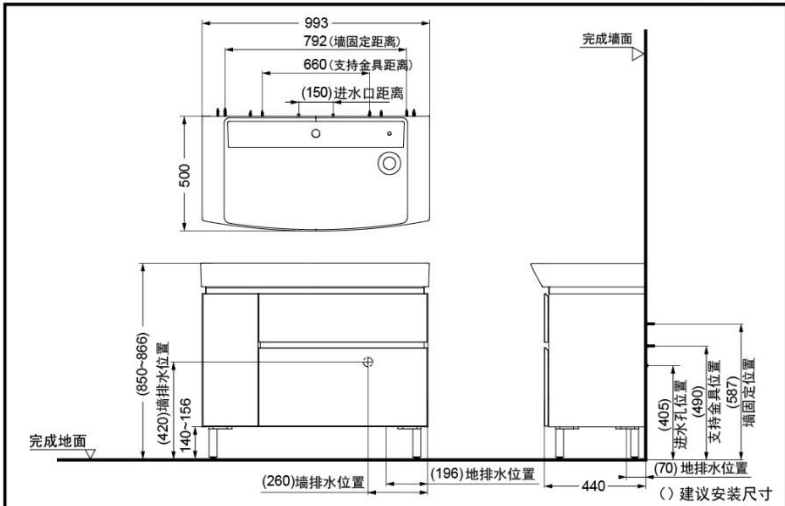

LBEA100MD(深木纹色)
LBEA100MW(浅木纹色)
一体式洗面器
LW840CB#XW

深木纹色

浅木纹色

LBEA100MW
 柜体为抽屉式
 洗面器水嘴支脚另配

纳米抗污
 釉面技术

挂墙效果

产品特点

- 现代轻奢风格的外观质感，精致细节的设计体现。
- 视觉享受与舒适体验的完美结合带来全新的体验。
- 大型陶瓷一体型洗脸盆，日常清洁更为轻松简单，台盆内部倾斜设计，下水更迅速。
- 抽屉组合，均带缓冲开闭。合理利用每一寸空间，实行大空间收纳。

产品规格

产品尺寸：993x500x(850)mm
 洗面器满水容量：15.5L
 支脚调整范围：H=140-156mm

其他

搭配水嘴：TLG12303B
 支脚(可选)：DZ705

LBEA100MD/LBEA100MW+LW840CB+DZ705 落地式台盆柜

* TOTO公司保留对其产品规格和尺寸更改的权利。届时，恕不另行通知。