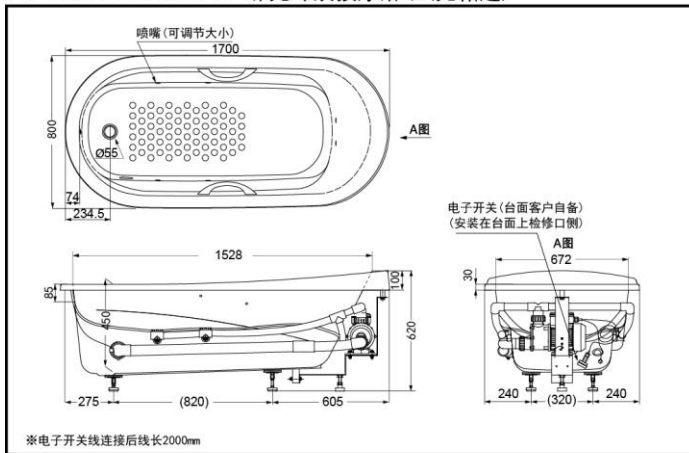

PPYK1770ZL/RPN(冲浪)(无扶手)
PPYK1770ZL/RHPN(冲浪)(配扶手)

颜色#P(珍珠白)

产品特点

- 简约又不失时尚的外形设计，使您的选择更加独具慧眼。
- 新式台阶和靠枕设计，使得沐浴更多舒适享受。
- 按摩缸具备的冲浪、气泡两种按摩方式，带给您全新的舒适体验。

PPYK1770ZLPN
PPYK1770ZLHPN 珠光冲浪按摩浴缸(无裙边)

* TOTO公司保留对其产品规格和尺寸更改的权利。届时，恕不另行通知。

PPYK1770ZRPN
PPYK1770ZRHPN 珠光冲浪按摩浴缸(无裙边)

* TOTO公司保留对其产品规格和尺寸更改的权利。届时，恕不另行通知。

*TOTO公司保留对其产品规格和尺寸更改的权利。届时，恕不另行通知

产品规格

产品尺寸: 1700*800*630mm
满水容量: 236L
喷头数量: 6个

其他

排水金具另配
推荐搭配:
排水金具DB505R-2/DB601R-2