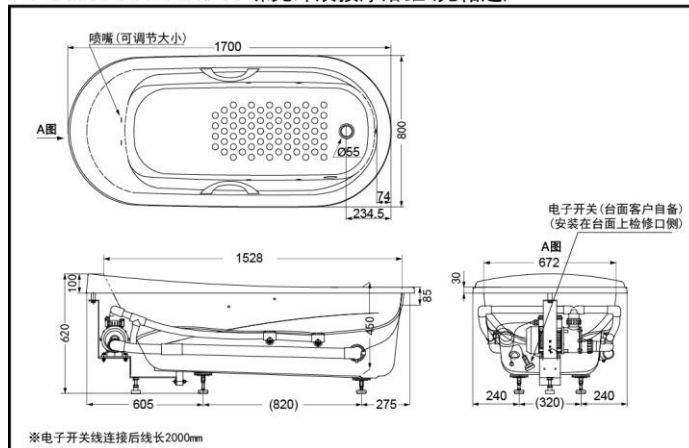

PPYK1770ZL/RPN(冲浪)(无扶手)
PPYK1770ZL/RHPN(冲浪)(配扶手)

颜色#P(珍珠白)

产品特点

- 简约又不失时尚的外形设计，使您的选择更加独具慧眼。
- 新式台阶和靠枕设计，使得沐浴更多舒适享受。
- 按摩缸具备的冲浪、气泡两种按摩方式，带给您全新的舒适体验。

PPYK1770ZLPN
PPYK1770ZLHPN 珠光冲浪按摩浴缸(无裙边)

* TOTO公司保留对其产品规格和尺寸更改的权利。届时，恕不另行通知。

PPYK1770ZRPN
PPYK1770ZRHPN 珠光冲浪按摩浴缸(无裙边)

* TOTO公司保留对其产品规格和尺寸更改的权利。届时，恕不另行通知。

*TOTO公司保留对其产品规格和尺寸更改的权利。届时，恕不另行通知

产品规格

产品尺寸: 1700*800*630mm
满水容量: 236L
喷头数量: 6个

其他

排水金具另配
推荐搭配:
排水金具DB505R-2/DB601R-2