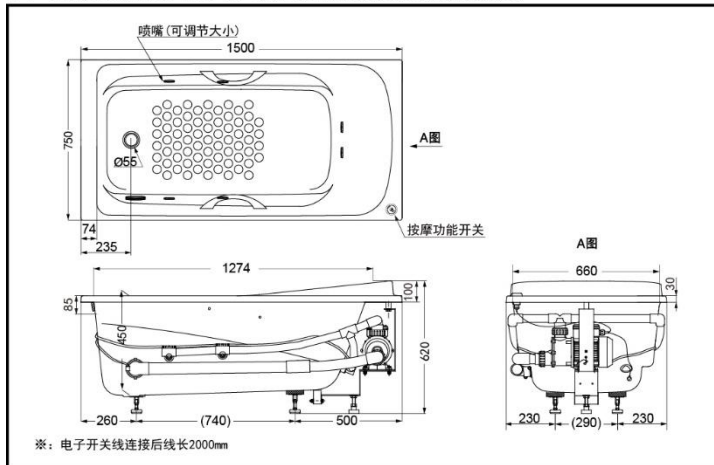

产品特点

- 简约又不失时尚的外形设计，使您的选择更加独居慧眼。
- 新式台阶和靠枕设计，使得沐浴更多舒适享受。
- 按摩缸具备的冲浪，气泡两种按摩方式，带给您全新的舒适体验。

PPYK1560ZLPN/RPN (无扶手)
PPYK1560ZLHPN/RHPN (配扶手)

PPYK1560ZLPN
PPYK1560ZLHPN 珠光冲浪按摩浴缸(无裙边)

*TOTO公司保留对其产品规格和尺寸更改的权利。届时，恕不另行通知。

PPYK1560ZRPN
PPYK1560ZRHPN 珠光冲浪按摩浴缸(无裙边)

*TOTO公司保留对其产品规格和尺寸更改的权利。届时，恕不另行通知。

产品规格

产品尺寸: 1500x750x600mm
满水容量: 180L

其它

推荐搭配:
排水金具: DB505R-2A/2B