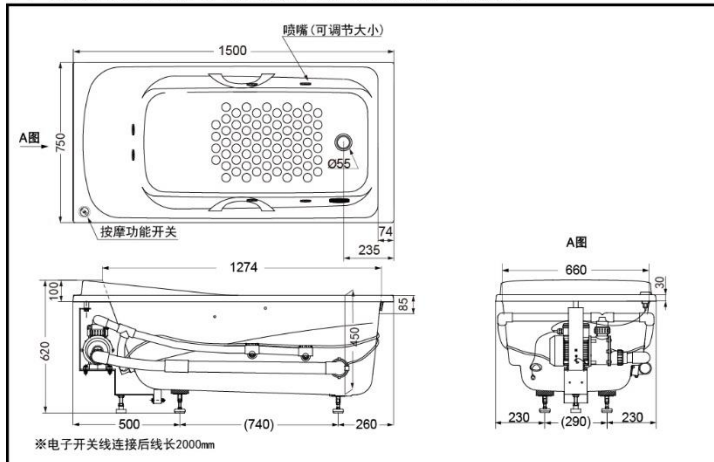

产品特点

- 简约又不失时尚的外形设计，使您的选择更加独居慧眼。
- 新式台阶和靠枕设计，使得沐浴更多舒适享受。
- 按摩缸具备的冲浪，气泡两种按摩方式，带给您全新的舒适体验。

PPYK1560ZLPN/RPN (无扶手)
PPYK1560ZLHPN/RHPN (配扶手)

PPYK1560ZLPN
PPYK1560ZLHPN 珠光冲浪按摩浴缸(无裙边)

*TOTO公司保留对其产品规格和尺寸更改的权利。届时，恕不另行通知。

PPYK1560ZRPN
PPYK1560ZRHPN 珠光冲浪按摩浴缸(无裙边)

*TOTO公司保留对其产品规格和尺寸更改的权利。届时，恕不另行通知。

产品规格

产品尺寸: 1500x750x600mm
满水容量: 180L

其它

推荐搭配:
排水金具: DB505R-2A/2B