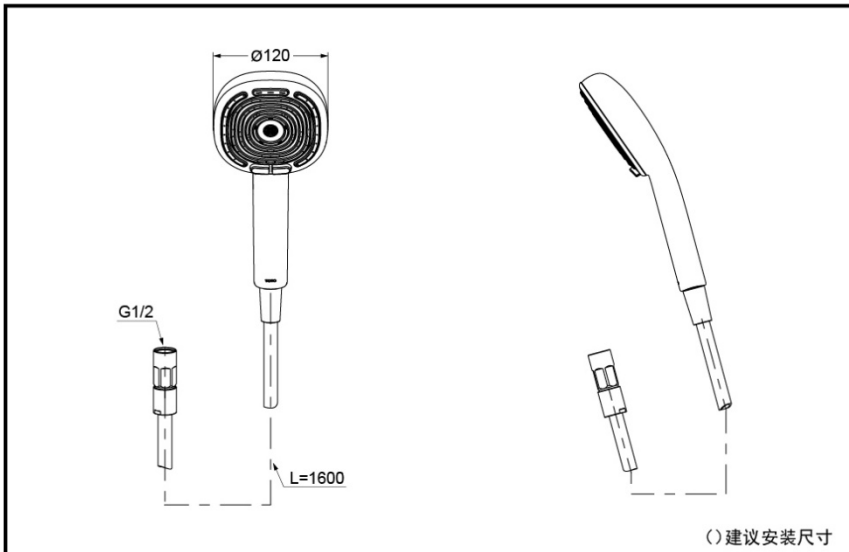

TBW15CE0C 四功能手持花洒(一键止水)(浴室淋浴用)(G系列)

* TOTO公司保留对其产品规格和尺寸更改的权利。届时，恕不另行通知。

其它