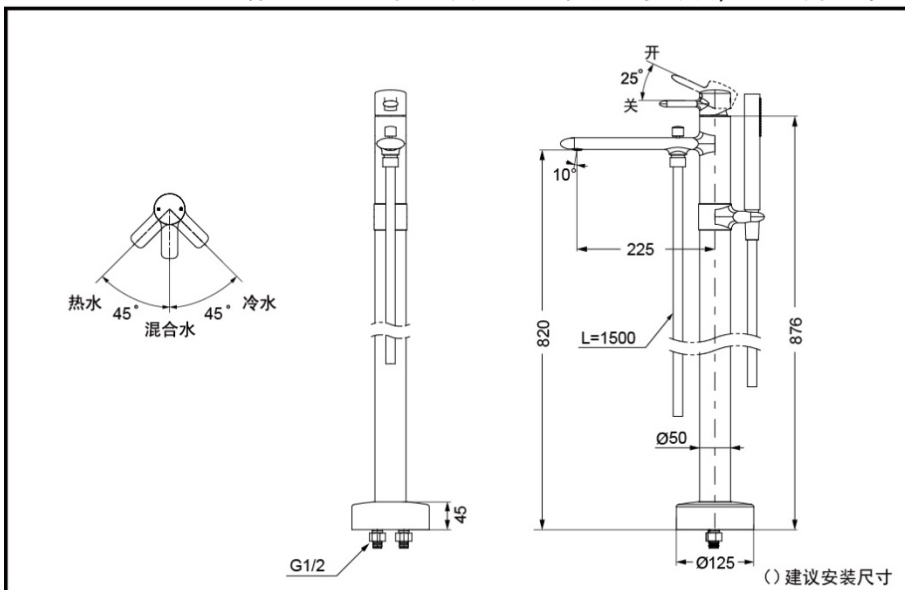

产品特点

- 外形圆润，自成方圆，将“水的张力”完美呈现。
- 出水流畅，水流劲中带柔，带来舒适体验。
- 采用进口陶瓷阀芯，经久耐用。
- 单柱落地式设计，可搭配更多独立式浴缸使用。

节水技术

产品规格

供水要求:

0.05MPa(动压)~1.0MPa(静压)

水效等级: 2级

DM334CFRR 铜合金立式单柄双控浴缸水嘴(可转换, 带手持花洒)