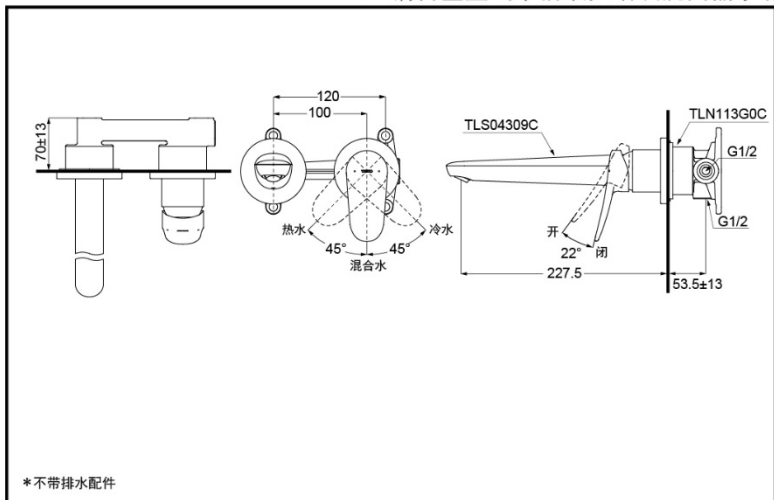

TOTO

铜合金壁式单柄双控 暗装洗面器水嘴

TLS04309C/TLN113G0C

产品特点

- 外形美观，大方。
- 优美的曲线，尽显高贵品质。
- 分体式设计，便于施工安装。
- 独特的气泡吐水技术，出水流畅，水流劲中带柔。节水的同时，更带来舒适体验。

产品规格

进水要求：

0.05Mpa(动压) ~1.0Mpa(静压)

水效等级：1级

节水技术

※需同时购买TLN113G0C埋入部

TLS04309C+TLN113G0C 铜合金壁式单柄双控暗装洗面器水嘴 (LF系列)

其他

产品系列：LF系列

*TOTO公司保留对其产品规格和尺寸更改的权利。届时，恕不另行通知。

东陶(中国)有限公司 www.toto.com.cn