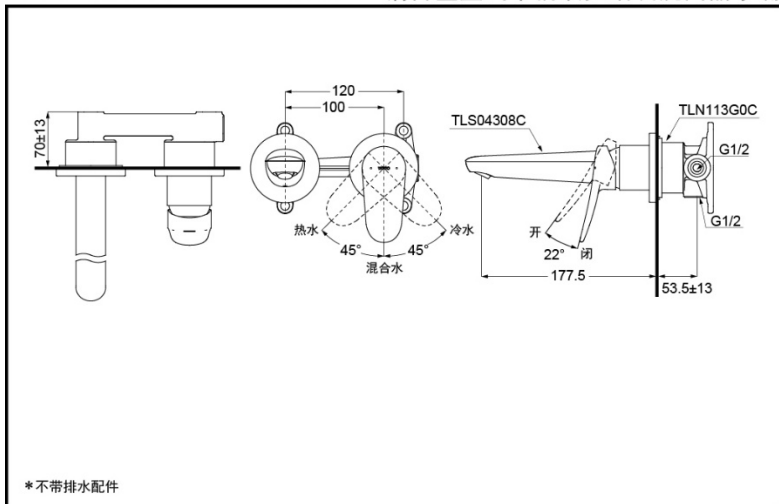

TOTO

铜合金壁式单柄双控 暗装洗面器水嘴

TLS04308C/TLN113G0C

产品特点

- 外形美观，大方。
- 优美的曲线，尽显高贵品质。
- 分体式设计，便于施工安装。
- 独特的气泡吐水技术，出水流畅，水流劲中带柔。节水的同时，更带来舒适体验。

产品规格

进水要求：

0.05Mpa(动压) ~1.0Mpa(静压)

水效等级：1级

节水技术

※需同时购买TLN113G0C埋入部

TLS04308C+TLN113G0C 铜合金壁式单柄双控暗装洗面器水嘴 (LF系列)

其他

产品系列：LF系列

* TOTO 公司保留对其产品规格和尺寸更改的权利。届时，恕不另行通知。

东陶(中国)有限公司 www.toto.com.cn