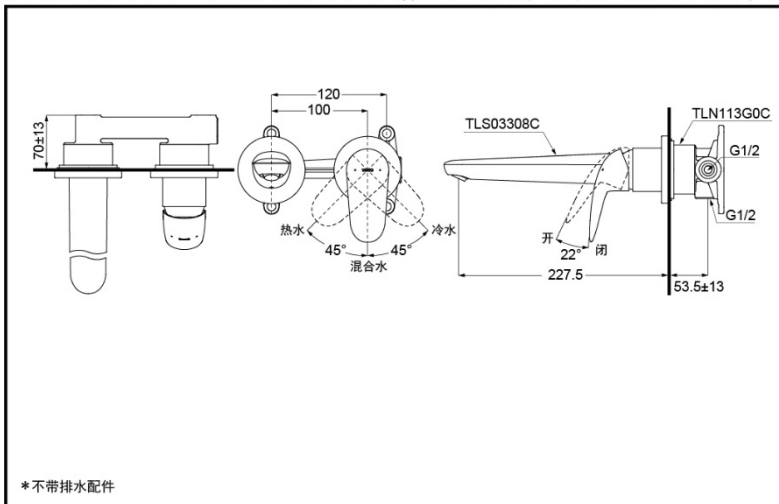

TLS03308C+TLN113G0C 铜合金壁式单柄双控暗装洗面器水嘴 (LC系列)

其他

产品系列：LC系列

*TOTO公司保留对其产品规格和尺寸更改的权利。届时，恕不另行通知。

东陶(中国)有限公司 www.toto.com.cn