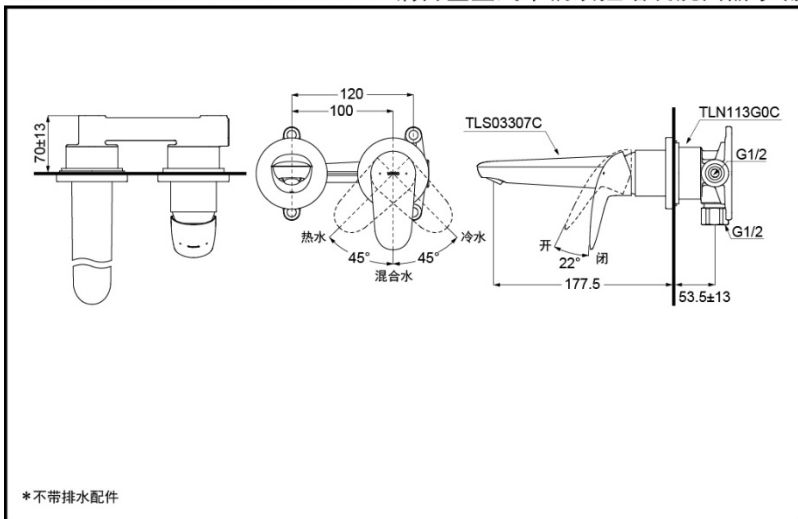

TOTO

铜合金壁式单柄双控 暗装洗面器水嘴

TLS03307C/TLN113G0C

节水技术

※需同时购买TLN113G0C埋入部

产品特点

- 外形美观，大方。
- 优美的曲线，尽显高贵品质。
- 分体式设计，便于施工安装。
- 独特的气泡吐水技术，出水流畅，水流劲中带柔。节水的同时，更带来舒适体验。

产品规格

进水要求：

0.05Mpa(动压) ~1.0Mpa(静压)

水效等级：1级

TLS03307C+TLN113G0C 铜合金壁式单柄双控暗装洗面器水嘴 (LC系列)

其他

产品系列：LC系列

* TOTO公司保留对其产品规格和尺寸更改的权利。届时，恕不另行通知。

东陶(中国)有限公司 www.toto.com.cn