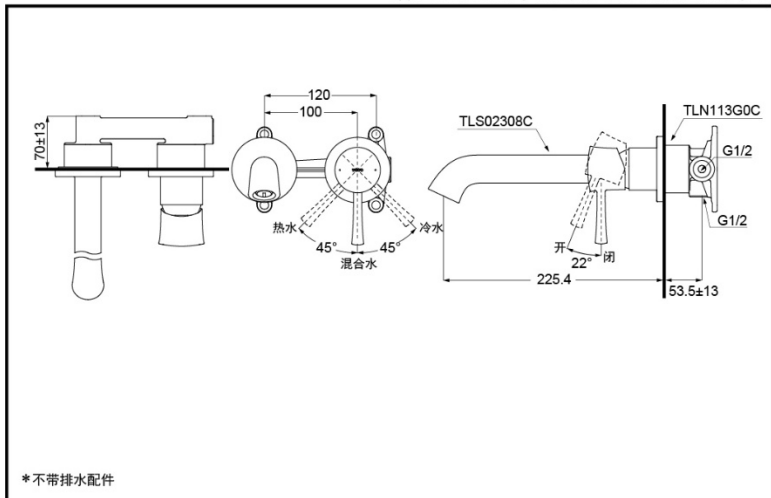

TOTO

铜合金壁式单柄双控 暗装洗面器水嘴

TLS02308C/TLN113G0C

产品特点

- 外形美观，大方。
- 优美的曲线，尽显高贵品质。
- 分体式设计，便于施工安装。
- 独特的气泡吐水技术，出水流畅，水流劲中带柔。节水的同时，更带来舒适体验。

产品规格

进水要求：

0.05Mpa(动压) ~1.0Mpa(静压)

水效等级：1级

节水技术

※需同时购买TLN113G0C埋入部

TLS02308C+TLN113G0C 铜合金壁式单柄双控暗装洗面器水嘴 (LN系列)

*不带排水配件

其他

产品系列：LN系列

* TOTO公司保留对其产品规格和尺寸更改的权利。届时，恕不另行通知。