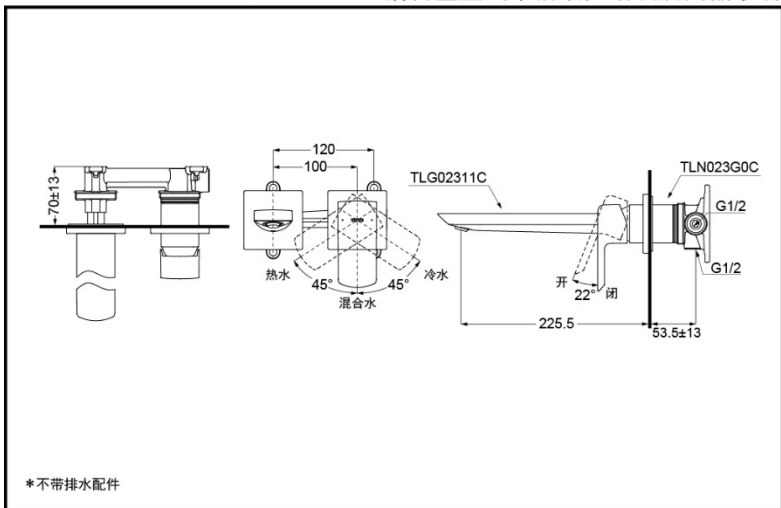

TOTO

铜合金壁式单柄双控 暗装洗面器水嘴

TLG02311C*/TLN023G0C*

产品特点

- 外形美观，大方。
- 优美的曲线，尽显高贵品质。
- 分体式设计，便于施工安装。
- 独特的气泡吐水技术，出水流畅，水流劲中带柔。节水的同时，更带来舒适体验。

舒适耐用
水嘴阀芯

节水技术

※需同时购买TLN023G0C*埋入部

镀铬

拉丝镍
#BN

拉丝铜色
#BBR

哑光黑
#MBL

产品规格

进水要求：

0.05Mpa(动压) ~1.0Mpa(静压)

水效等级：1级

TLG02311C+TLN023G0C 铜合金壁式单柄双控暗装洗面器水嘴 (GR系列)

*不带排水配件

其他

产品系列：GR系列

*TOTO公司保留对其产品规格和尺寸更改的权利。届时，恕不另行通知。

东陶(中国)有限公司 www.toto.com.cn