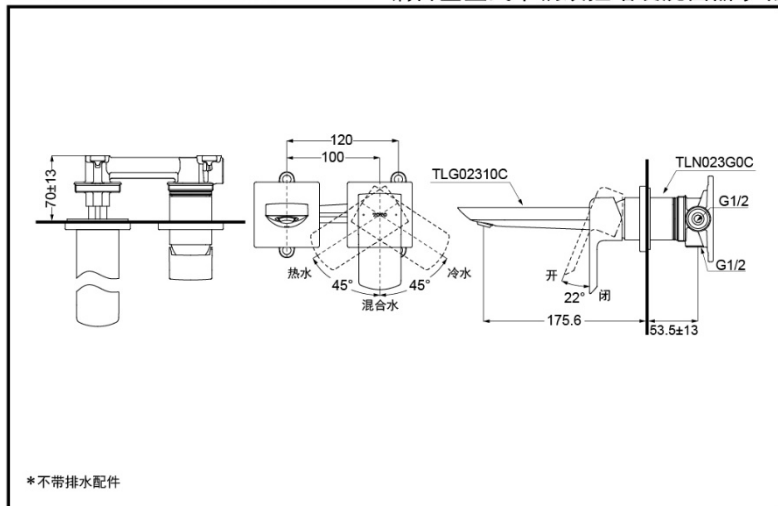

TOTO

铜合金壁式单柄双控 暗装洗面器水嘴

TLG02310C*/TLN023G0C*

产品特点

- 外形美观，大方。
- 优美的曲线，尽显高贵品质。
- 分体式设计，便于施工安装。
- 独特的气泡吐水技术，出水流畅，水流劲中带柔。节水的同时，更带来舒适体验。

舒适耐用
水嘴阀芯

节水技术

※需同时购买TLN023G0C*埋入部

镀铬

拉丝镀镍
#BN

拉丝铜色
#BBR

哑光黑
#MBL

产品规格

进水要求：

0.05Mpa(动压) ~1.0Mpa(静压)

水效等级：1级

TLG02310C+TLN023G0C 铜合金壁式单柄双控暗装洗面器水嘴 (GR系列)

*不带排水配件

其他

产品系列：GR系列

*TOTO公司保留对其产品规格和尺寸更改的权利。届时，恕不另行通知。

东陶(中国)有限公司 www.toto.com.cn