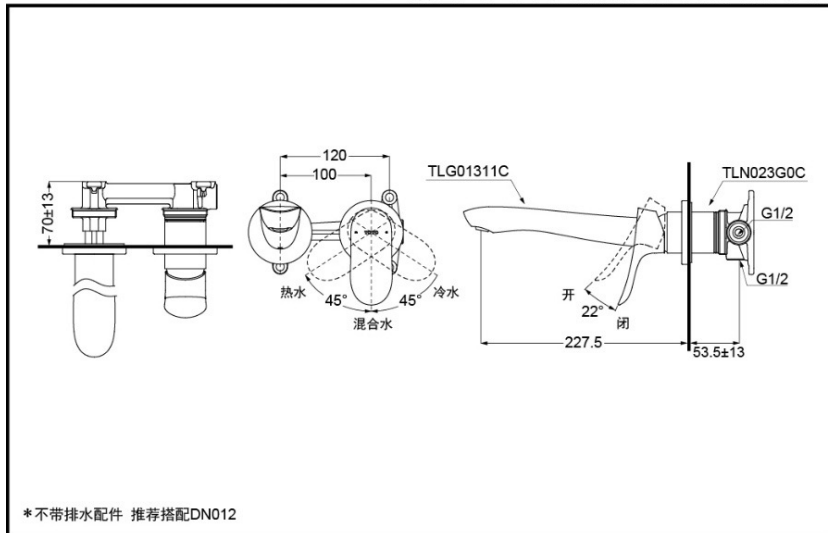

TOTO

铜合金壁式单柄双控 暗装洗面器水嘴

TLG01311C/TLN023G0C

※需同时购买TLN023G0C埋入部

舒适耐用
水嘴阀芯

节水技术

产品特点

- 外形美观，大方。
- 优美的曲线，尽显高贵品质。
- 分体式设计，便于施工安装。
- 独特的气泡吐水技术，出水流畅，水流劲中带柔。节水的同时，更带来舒适体验。

产品规格

进水要求：

0.05Mpa(动压) ~1.0Mpa(静压)

水效等级：1级

TLG01311C+TLN023G0C 铜合金壁式单柄双控暗装洗面器水嘴（GO系列）

*不带排水配件 推荐搭配DN012

*TOTO公司保留对其产品规格和尺寸更改的权利。届时，恕不另行通知。

东陶(中国)有限公司 www.toto.com.cn