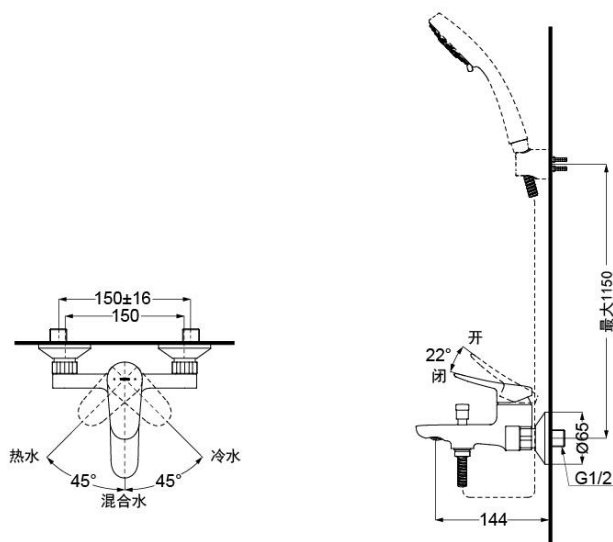

TBS04302B

产品特点

- 外形美观，大方。
- 优美曲线，尽显高贵品质。
- 安装简单，使用方便

产品规格

进水要求：0.05MPa(动压) ~ 1.0MPa(静压)

TBS04302B 铜合金壁式单柄双控浴缸水嘴(LF系列)

其他

产品系列：LF系列
推荐搭配：L系列手持花洒

* TOTO公司保留对其产品规格和尺寸更改的权利。届时，恕不另行通知。

东陶(中国)有限公司 www.toto.com.cn