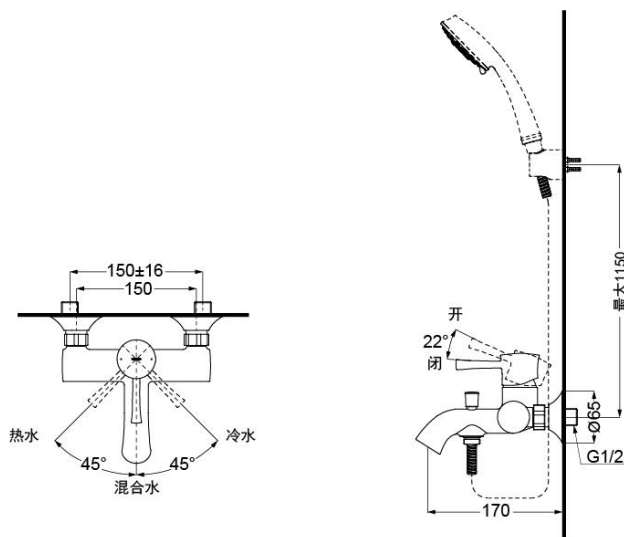

产品特点

- 外形美观，大方。
- 古典的造型，尽显高贵品质。
- 安装简单，使用方便。

产品规格

进水要求：0.05MPa(动压) ~ 1.0MPa(静压)

TBS02302B 铜合金壁式单柄双控浴缸水嘴 (LN系列)

其他

产品系列：LN系列
推荐搭配：L系列手持花洒

* TOTO公司保留对其产品规格和尺寸更改的权利。届时，恕不另行通知。