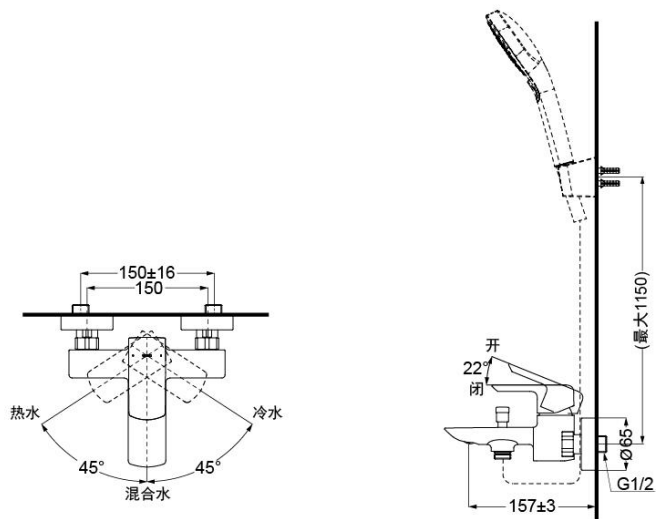

产品特点

- 外形美观，大方。
- 优美曲线，尽显高贵品质。
- 安装简单，使用方便

产品规格

进水要求：0.05Mpa(动压) ~
1.0Mpa(静压)
)

舒适耐用
水嘴阀芯

TBG02302BA 铜合金壁式单柄双控浴缸水嘴 (GR系列)

() 建议安装尺寸

其它

产品系列：GR系列
推荐搭配：G系列手持花洒

* TOTO公司保留对其产品规格和尺寸更改的权利。届时，恕不另行通知。