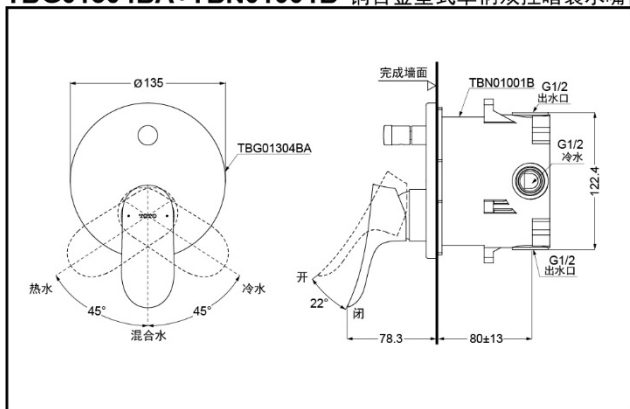

# TOTO

铜合金壁式单柄双控暗装水嘴面板  
(含阀体) + 埋入盒装本体部

TBG01304BA  
(两种出水切换, 开闭切换)

埋入盒装本体部  
TBN01001B

面板自由  
组合技术

**TBG01304BA+TBN01001B** 铜合金壁式单柄双控暗装水嘴面板(含阀体)(GO系列)

\*TOTO公司保留对其产品规格和尺寸更改的权利。届时, 恕不另行通知。

TBG01304BA  
TBN01001B

## 产品规格

进水要求: 0.05MPa (动压) ~  
1.0MPa (静压)