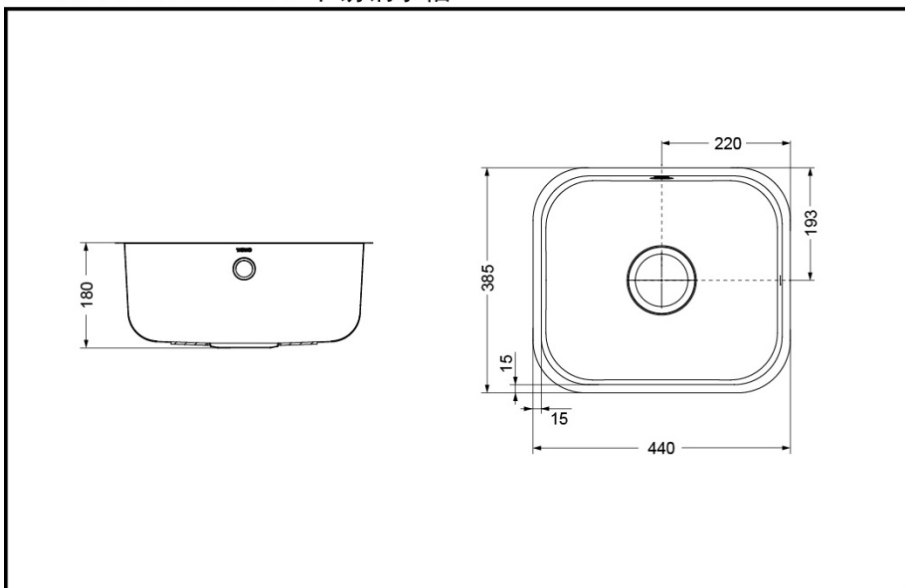

产品特点

- 选用优质不锈钢材质打造，呈现简约大气的不锈钢本色，质感高级，百搭各类厨房装修风格。
- 精选拉丝工艺处理，触感细腻顺滑，兼具耐磨，抗刮，防油污性，长期使用易清洁，不易留痕。
- 适配不同安装需求与空间布局，满足多样化家装选择。

产品规格

产品尺寸：440x385x180mm

产品净重：2.5Kg

KSAB440DSN0A 不锈钢水槽

其它