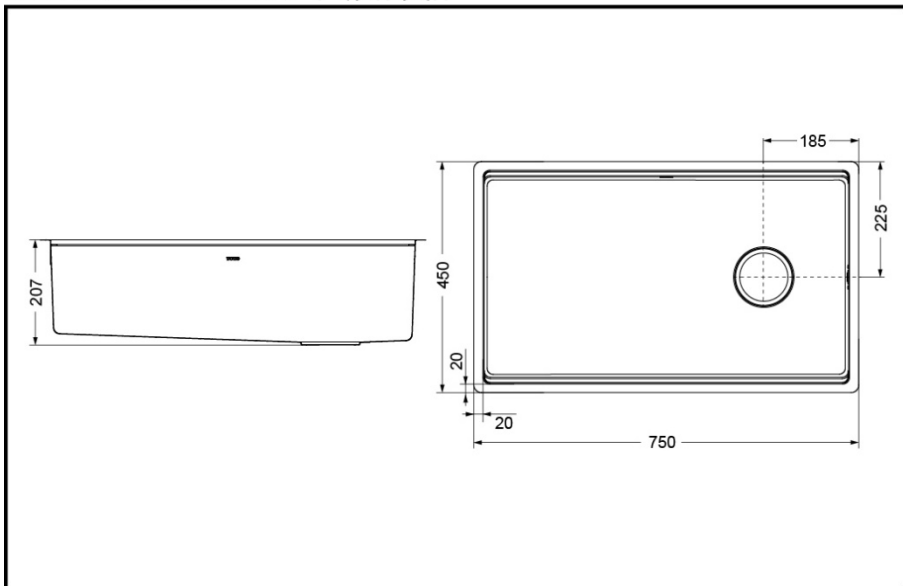

产品特点

- 选用优质不锈钢材质打造，呈现简约大气的不锈钢本色，质感高级，百搭各类厨房装修风格。
- 精选拉丝工艺处理，触感细腻顺滑，兼具耐磨，抗刮，防油污性，长期使用易清洁，不易留痕。
- 适配不同安装需求与空间布局，满足多样化家装选择。

产品规格

产品尺寸：750x450x207mm

产品净重：4.45Kg

KSAA750DSN0A 不锈钢水槽

其它

* TOTO公司保留对其产品规格和尺寸更改的权利。届时，恕不另行通知。