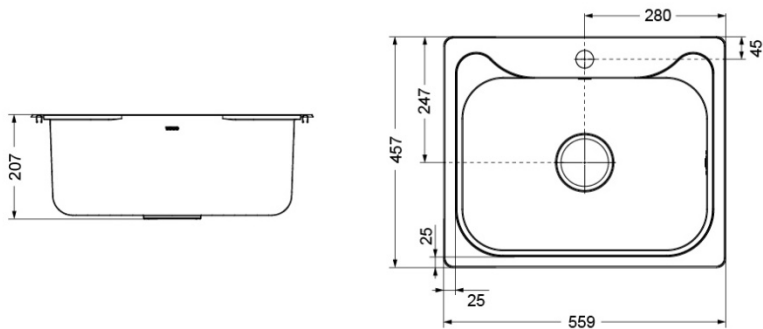

KSAA559USC1A 不锈钢水槽