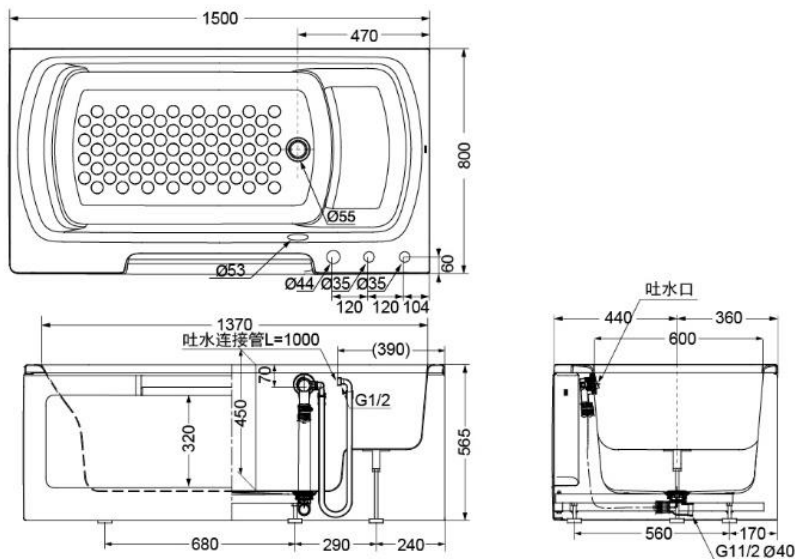

龙头另购
型号TBG05301B

产品特点

- 简约直线外观，流线的靠背设计，彰显时尚气息。
- 2面裙板，安装方便。
- 新式台阶设计，可亲子共浴。
- 裙板配有毛巾架和物品收纳功能，提高入浴享受。
- 浴缸边缘安定入浴，大面扶手式样设计，提高安全性。
- 配带多功能排水金具，兼具龙头和溢水的能力，更加方便。

产品规格

产品尺寸：1500x800x565mm

产品净重：57.5Kg

满水容量：220L

排水金具：DB903R-2B(已配)

PAY1517-3RPF 压克力浴缸 有裙边

其它

推荐搭配：

浴缸水嘴：TBG05301B(只可配)

排水连接管：NTX0200

*TOTO公司保留对其产品规格和尺寸更改的权利。届时，恕不另行通知。