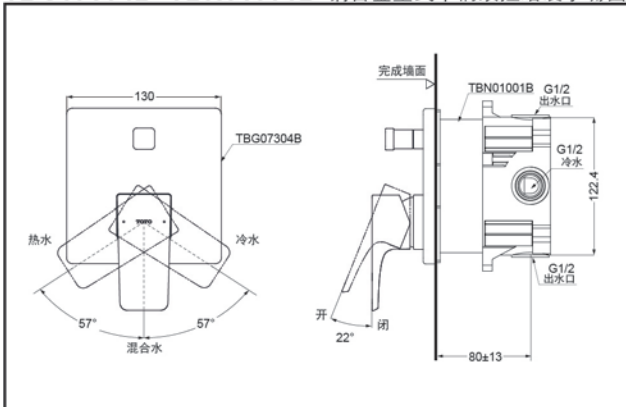

TBG07303B
(开闭切换)

TBG07304B
(开闭切换/两种出水切换)

埋入盒装本体部
TBN01001B

埋入盒装本体部
TBN01001B

舒芯技术

百灵盒

TBG07303B+TBN01001B 铜合金壁式单柄双控暗装水嘴面板+阀体 (GE系列)

*TOTO公司保留对其产品规格和尺寸更改的权利。届时,恕不另行通知。

TBG07304B+TBN01001B 铜合金壁式单柄双控暗装水嘴面板+阀体 (GE系列)

*TOTO公司保留对其产品规格和尺寸更改的权利。届时,恕不另行通知。

TBG07303B
TBG07304B

产品特点

- 外形美观,大方。
- 优美的造型,尽显高贵品质。
- 安装简单,使用方便。

产品规格

进水要求: 0.05MPa (动压) ~ 1.0MPa (静压)

其它