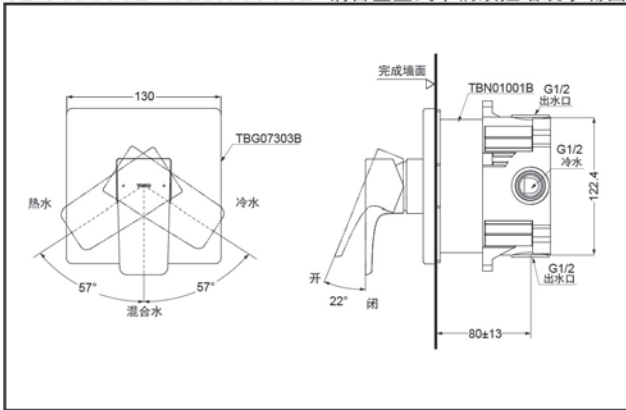

TBG07303B
(开闭切换)

TBG07304B
(开闭切换/两种出水切换)

埋入盒装本体部
TBN01001B

埋入盒装本体部
TBN01001B

舒芯技术

百灵盒

TBG07303B+TBN01001B 铜合金壁式单柄双控暗装水嘴面板+阀体 (GE系列)

*TOTO公司保留对其产品规格和尺寸更改的权利。届时,恕不另行通知。

TBG07304B+TBN01001B 铜合金壁式单柄双控暗装水嘴面板+阀体 (GE系列)

*TOTO公司保留对其产品规格和尺寸更改的权利。届时,恕不另行通知。

TBG07303B
TBG07304B

产品特点

- 外形美观,大方。
- 优美的造型,尽显高贵品质。
- 安装简单,使用方便。

产品规格

进水要求: 0.05MPa (动压) ~ 1.0MPa (静压)

其它