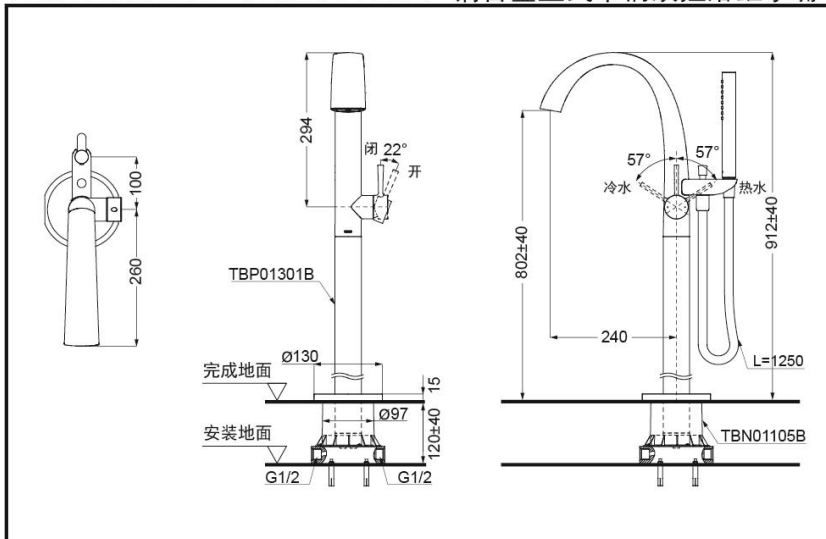

## 铜合金立式单柄双控浴缸水嘴 (带手持花洒)

TBP01301B1

TBP01301B1#BN

TBP01301B1+TBN01105B (固定配件)

TBP01301B1#BN+TBN01105B (固定配件)

舒芯

雨幻

※水嘴固定配件TBN01105B需另购

### TBP01301B1+TBN01105B 铜合金立式单柄双控浴缸水嘴

\* TOTO公司保留对其产品规格和尺寸更改的权利。届时，恕不另行通知。

### 产品规格

进水要求:

0.05MPa(动压)~1.0MPa(静压)

水效等级: 2级 (仅手持花洒)