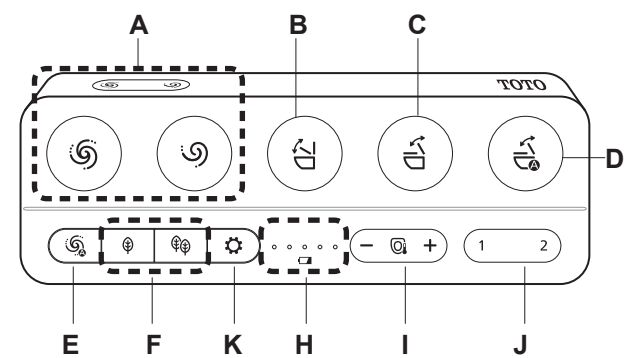

CFS7B211MCN