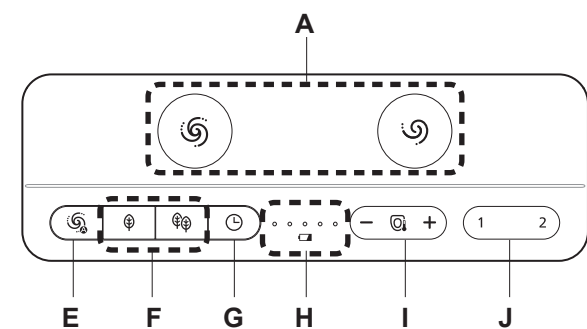

CFS7A111KCN、CFS7F111ECN