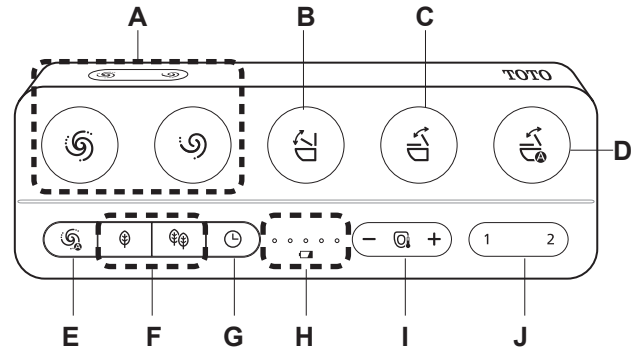

基本使用方法

CFS7A311KCN、CFS7F311ECN

操作遥控器的按钮，本体接收到信号后，会响起电子音。

- **A** 大冲洗
  进行大冲洗。
- 小冲洗
  进行小冲洗。
- **B** 便座开闭
  打开或关闭便座。
- **C** 便盖开闭
  打开或关闭便盖。
- **D** 自动便盖开闭*1
  (→请阅读使用说明书第28页)
- **E** 自动便器冲洗
  (→请阅读使用说明书第25页)
- **F** 自动节电

   超级自动节电
  (→请阅读使用说明书第24页)
- **G** 定时节电
  (→请阅读使用说明书第25页)
- **H** 电池电量警告标志
- **I** 便座温度
  (→请阅读使用说明书第18、19页)
- **J** 设定专用按键
- **K** 设定确认

■其他功能的变更设定

- 「到开始冲水为止的时间」
- 「便盖关闭后冲水」*1
- 「到便盖关闭为止的时间」*1
- 「到便盖打开为止的时间」*1
- 「打开方式」*1
- 「柔和照明」*2
- 「夜间照明」*3
- 「防止冰冻」
- 「电子音」

详细设定请参照使用说明书