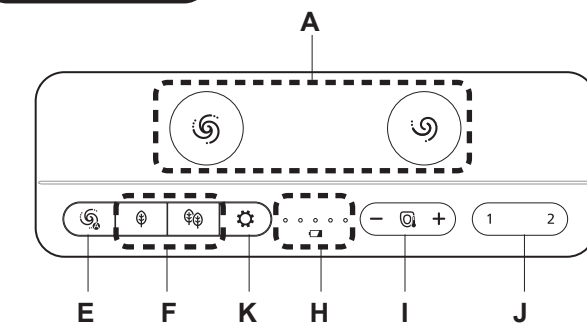

详细设定请参照使用说明书

CFS7B211MCN

CFS7A111KCN、CFS7F111ECN

CFS7B011MCN

※1 CFS7A111KCN、CFS7F111ECN、CFS7B011MCN以外。 ※3 CFS7F311ECN、CFS7F111ECN以外。

※2 CFS7F311ECN、CFS7A111KCN、CFS7F111ECN、CFS7B011MCN以外。

■水效等级说明

本公司坐便器产品水效等级符合GB 25502-2024《坐便器水效限定值及水效等级》的要求，坐便器水效等级指标如下：