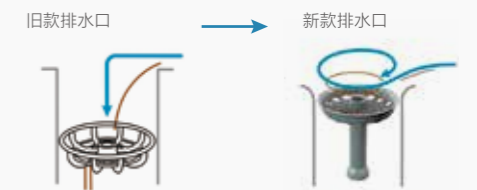

### 台盆材质

日本进口 SMC 材质, 表面坚硬、不易划伤。并且经常使用在车体外壳、安全帽等坚固物品上。

台盆与台面无缝连接, 方便清扫。

宽敞、平稳的台盆底面, 可将洗脸盆放置在台盆内使用。

### 易清扫排水口 造型圆滑, 易于擦拭

新排水口 无凹凸设计

旧排水口 凹凸设计

排水口容易附着污垢的部分, 均采用“抗菌、防霉”树脂材质。

抗菌·防霉的效果按照 GB/T 31402-2015, GB/T 24128-2009, Q/TGCQ 10-2018 的规定进行实验并符合标准。为了维持部件的最佳效果, 需要定期进行维护。

轻松去除积蓄在排水口中的毛发

集发器利用排水口产生的水流漩涡, 将头发整齐盘旋

集发器的立体网状结构, 用“点”支撑毛发, 使毛发不易缠绕

### 抽取式水嘴

可搭配 GB 龙头

抽取式水嘴设计, 方便冲洗台盆任意位置。

可根据使用需求自由调节水嘴高度。

可在淋浴出水、柔和出水之间自由切换, 满足你的不同清洗需求。

淋浴出水

柔和出水