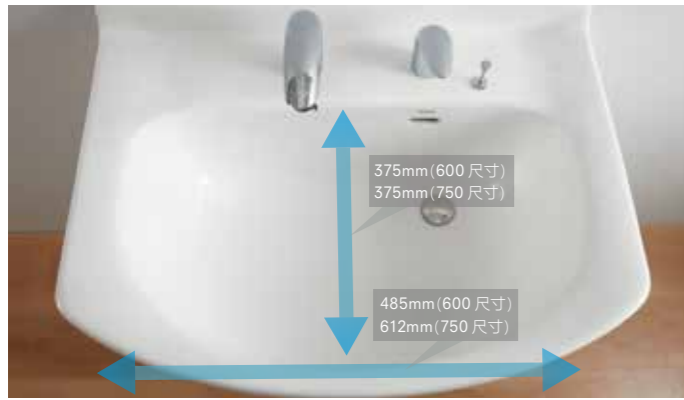

抽取式水嘴设计, 方便冲洗台盆任意位置。

可根据使用需求自由调节水嘴高度。

抽取式水嘴

向前方倾斜的台盆设计, 排水迅速、使用方便。置物板上可随手放置小件物品

大容量陶瓷台盆, 底面宽敞, 方便清洗大件衣物。

智洁釉面, 污垢不易附着, 使打扫变得轻松。

抽取式水嘴设计, 方便冲洗台盆任意位置。

水嘴可根据使用需求, 拉出或是收起。

柔和出水

淋浴出水

右边可蓄水清洗衣物, 左边可临时摆放衣物。干湿分离, 节水环保。

\* 示例图片型号为 LDYA 系列台盆柜

深型台盆柜

LDSW601K(灰色)  
LDSW601W(白色)

落地式台盆柜  
600\*570\*915mm  
含洗面器  
需另购:  
水嘴 DL388C1

LDKW903K(灰色)  
LDKW903W(白色)

落地式台盆柜  
900\*600\*898mm  
含洗面器  
需另购:  
水嘴 DL388C1

LDSW753K(灰色)  
LDSW753W(白色)

落地式台盆柜  
750\*570\*915mm  
含洗面器  
需另购:  
水嘴 DL388C1

LDKW1203K(灰色)  
LDKW1203W(白色)

落地式台盆柜  
1200\*600\*898mm  
含洗面器  
需另购:  
水嘴 DL388C1

台盆功能

\* 所标示尺寸为盆体内部尺寸。

大容量陶瓷台盆，方便清洗大件衣物。智洁釉面，污垢不易附着。

宽敞、平稳的台盆底面，可将洗脸盆放置在台盆内使用。

可根据使用需求自由调节水嘴高度。

可在淋浴出水、柔和出水之间自由切换，满足你的不同清洗需求。

镜柜功能

1 防雾功能