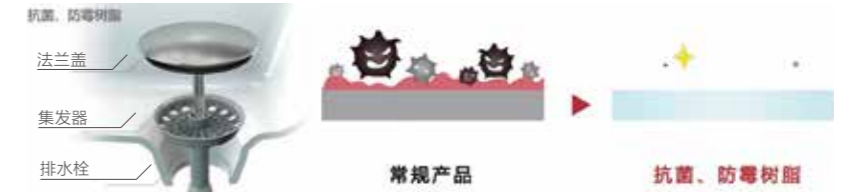

### 台盆材质

日本进口 SMC 材质, 表面坚硬、不易划伤。并且经常使用在车体外壳、安全帽等坚固物品上。

台盆与台面无缝连接, 方便清扫。

宽敞、平稳的台盆底面, 可将洗脸盆放置在台盆内使用。

### 易清扫排水口 造型圆滑, 易于擦拭

新排水口 无凹凸设计

旧排水口 凹凸设计

排水口容易附着污垢的部分, 均采用“抗菌、防霉”树脂材质。

抗菌·防霉的效果按照 GB/T 31402-2015, GB/T 24128-2009, Q/TGCQ 10-2018 的规定进行实验并符合标准。为了维持部件的最佳效果, 需要定期进行维护。

轻松去除积蓄在排水口中的毛发

集发器利用排水口产生的水流漩涡, 将头发整齐盘旋

集发器的立体网状结构, 用“点”支撑毛发, 使毛发不易缠绕