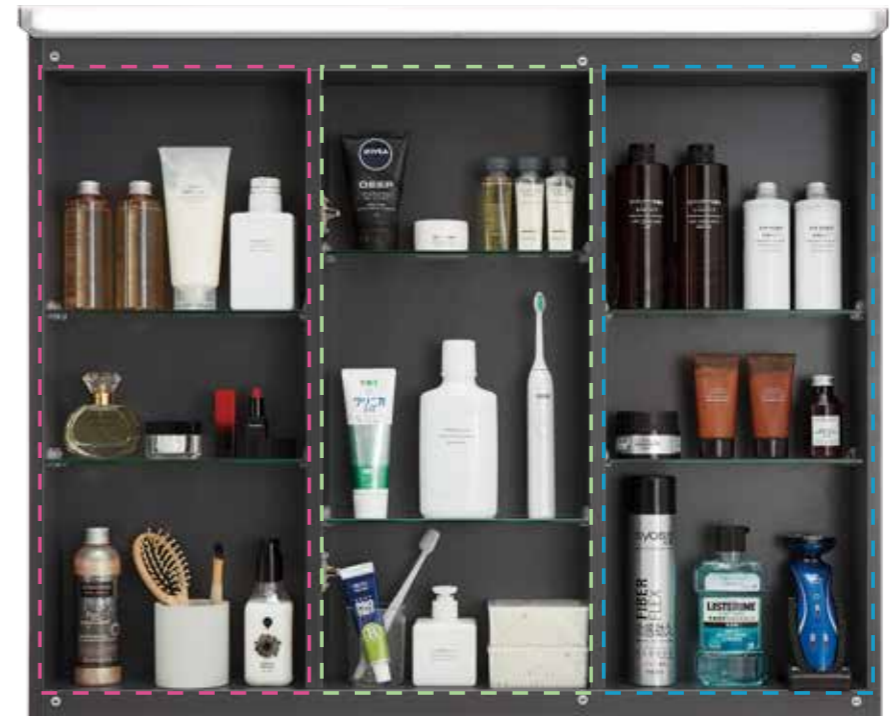

女士用品

共同用品

男士用品

镜柜收纳方案