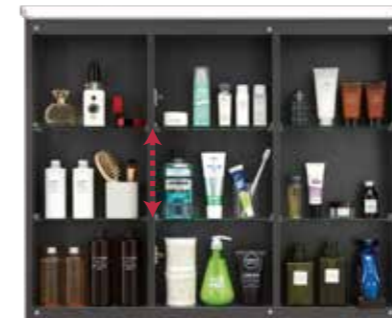

### 镜柜收纳方案

女士用品

共同用品

男士用品

多层分隔设计，让物品摆放变得井井有条，收纳日常生活用品十分便利。

\*示例图片为900mm尺寸

根据收纳物品尺寸，可对隔板高度进行调节。

一体型台盆柜