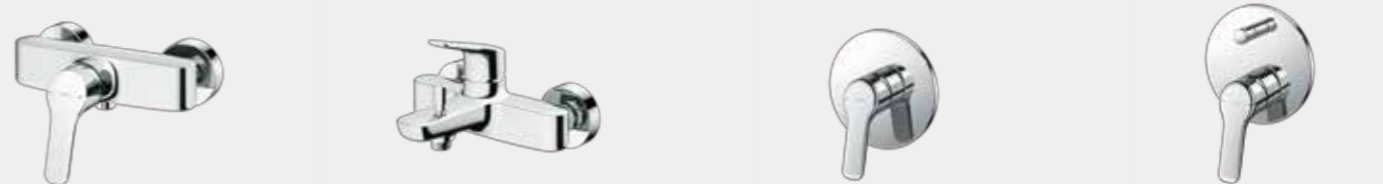

### 日常之美，质朴之美。

追求平滑的造型，标准的外观。

简单的设计中蕴藏摩登，符合时尚空间设计的水嘴产品。  
平滑的外型设计，浑然天成，在水面上呼之欲出。  
超越经典，时尚永恒。

[GS 系列]

TLG03301B 铜合金台式单柄双控洗面器水嘴 (含排水配件)

TLG03302B 铜合金台式单柄双控洗面器水嘴 (不含排水配件)

TLG03303B 铜合金台式单柄双控洗面器水嘴 (含排水配件)

TLG03304B 铜合金台式单柄双控洗面器水嘴 (不含排水配件)

TLG03305B 铜合金台式单柄双控洗面器水嘴 (含排水配件)

TLG03306B 铜合金台式单柄双控洗面器水嘴 (不含排水配件)

TLG03307B \*1 铜合金壁式单柄双控暗装洗面器水嘴 (短款) (不含排水配件)

TLG03308B \*1 铜合金壁式单柄双控暗装洗面器水嘴 (长款) (不含排水配件)

TLG03201B \*2 铜合金台式双柄双控洗面器水嘴 (含排水配件)

出水示意图

TBG03301B 铜合金壁式单柄双控淋浴水嘴