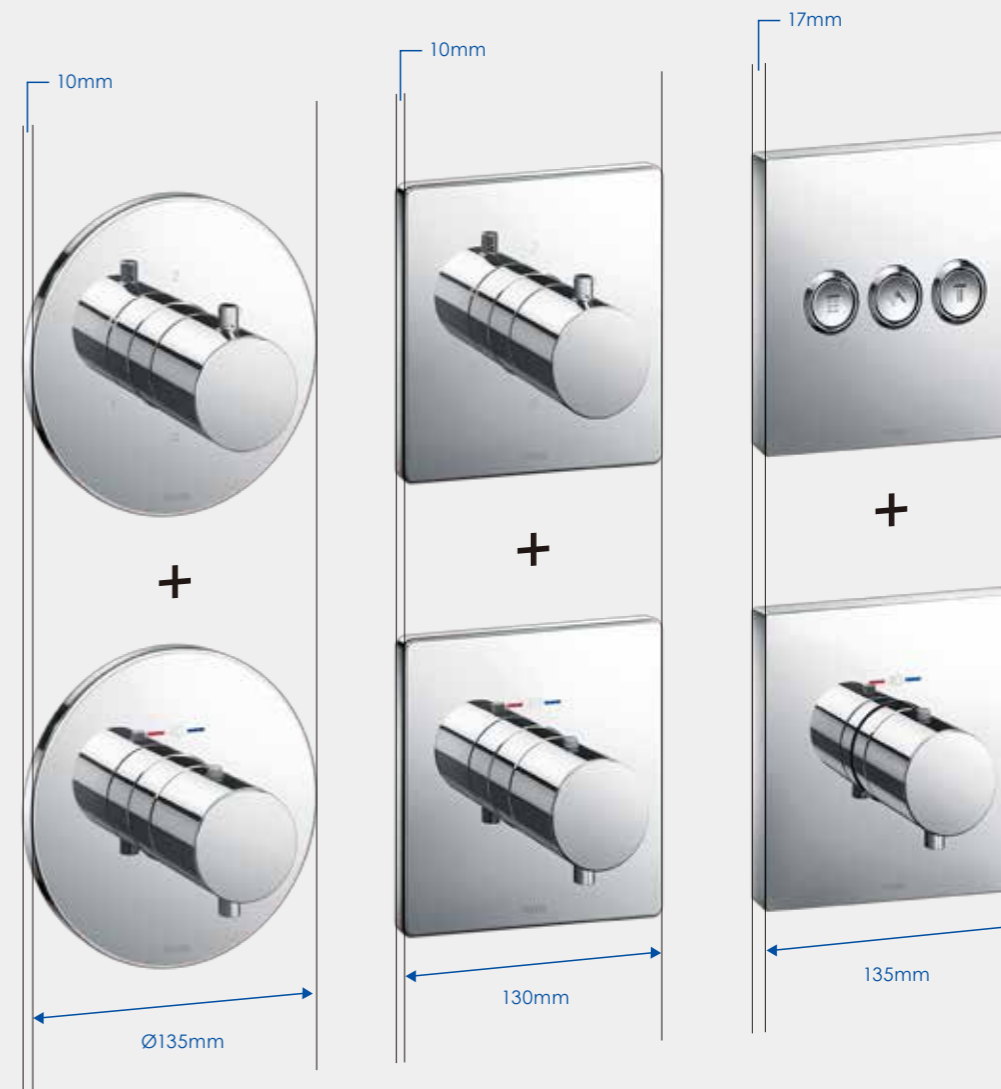

### 体验集安全与美观于一体的浴室。

先进科技使表面温度更低。

使用热水时，水嘴操作部表面必然会变热。安心触技术通过内部巧妙的设计，用冷水包裹热水经过之处，即使碰到也不会有烫伤的危险。

小巧设计带给您精致感  
不仅拥有防烫伤、高隔热性设计，外型也小巧美观，直径只有 45mm。

### 水温安全，让沐浴更轻松。

快速解决温度波动。

假设您在沐浴时有家庭成员也在用水，这种情况下水温就很可能无防备的急剧增加。智能恒温技术可以防止发生此类情况产生，形状记忆合金制成的线圈（SMA 线圈）会立即对水温变化作出反应，使温度不致升高。

6 倍强度的温度控制  
SMA 线圈能迅速检测水温。与传统的蜡型相比，SMA 线圈对热水的反应速度快 6 倍（室内对比）。

TOTO的先进技术

图表所示为水流打开 30 分钟后，水嘴部件的温度由 60°C 降至 15°C。这说明了如何防止水嘴部件（即容易与人体接触的部件）升温。

## 小巧精致，让浴室更美观。

随心选择，按你所需。

TOTO 的 MINI UNIT 百灵盒，大幅提升安装的自由度。  
 阀芯共通化设计，埋墙的阀芯部分无需和外观部件一一匹配。  
 单柄式面板、恒温式面板、按键式面板，你可根据自己喜好自由选择，  
 你更可按个人喜好选择不同的产品外观（圆形 / 方形）。