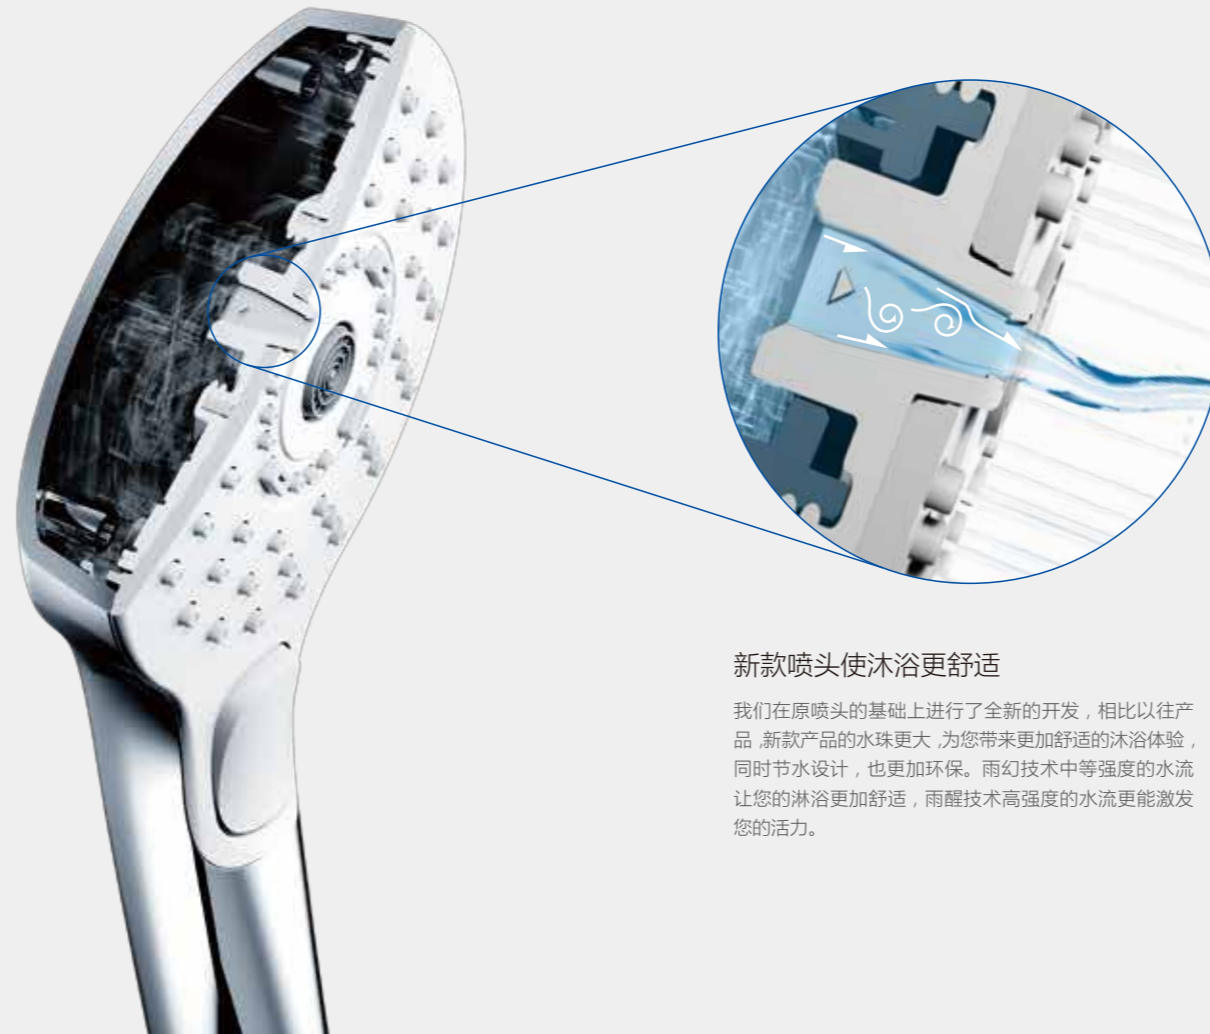

\*不同国家、地区产品略有不同

包裹全身的水流，轻柔地抚过你的肌肤，  
放松身心，惬意休息

全新的出水技术，温暖地包裹你的身体。

虽然是淋浴，但却像是泡在浴缸中那样温暖。  
这就是雨温技术的魅力。  
柱状水流舒缓流下，碰到身体的瞬间也不会飞溅，  
温暖的热水将你的身体包裹起来，高效快速地温暖你的身体。  
全新的淋浴感觉。

水流速度的控制。  
采用了特别的内部设计，  
通过控制出水的流速，  
创造出水流不紊乱的花洒。

雨温技术

保证水温不流失，更加温暖。

水流有序、不紊乱，杜绝了水温扩散。让你被温暖的水流环绕，更有效的温暖身体。除了埋墙式花洒，手持花洒也搭载了此技术。

TOTO的先进技术

体温的效果图。红色部分是暖和的部分。和以前的花洒相比，雨温技术经证实，能够更有效地让全身迅速变暖。

\*TOTO 自社商品比较

雨温技术      普通产品

充沛的大颗粒水珠，放松身心，带来奢华冲淋感受。

COMFORT WAVE  
雨幻技术

丰盈水滴，激发活力，唤醒身心，惬意依旧。

ACTIVE WAVE  
雨醒技术

新款喷头使沐浴更舒适

我们在原喷头的基础上进行了全新的开发，相比以往产品，新款产品的水珠更大，为您带来更加舒适的沐浴体验，同时节水设计，也更加环保。雨幻技术中等强度的水流让您的淋浴更加舒适，雨醒技术高强度的水流更能激发您的活力。

COMFORT WAVE  
雨幻技术

雨幻技术采用可以产生大颗粒水珠的新型花洒喷头，带给您舒适的淋浴体验。

TOTO的先进技术

本图形象展现了水流渗透情况。普通花洒喷出的水珠只是从头发上溅落，而雨幻技术的大颗粒水珠可以直达头皮。

雨幻技术

普通产品

\*TOTO自社商品比较

ACTIVE WAVE  
雨醒技术

雨醒技术采用了新型花洒喷头，充满活力的水流，振奋你的精神。

TOTO的先进技术