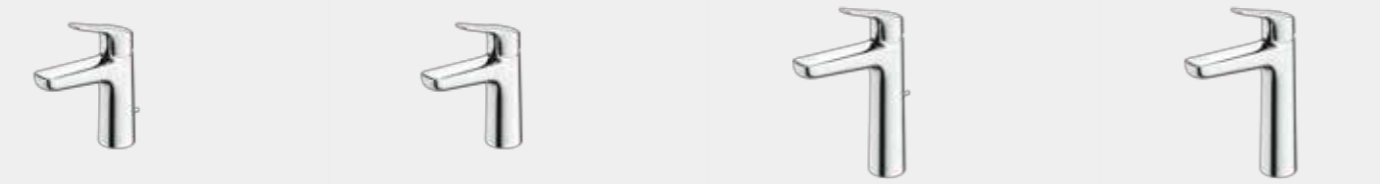

TBG02001B  
吐水口

TBG02201B \*2  
铜合金台式双柄双控  
浴缸水嘴

TBG02305B  
铜合金台式单柄双控  
浴缸水嘴(带手持花洒)

TBG02202B \*2  
铜合金台式双柄双控  
浴缸水嘴(带手持花洒)

TBG02306B \*4  
铜合金立式单柄双控  
浴缸水嘴

推荐淋浴组合

TRG02301B  
铜合金台式单柄双控  
净身器水嘴(含排水配件)

TBW02004B \*5

TBW02006B \*6

TBW01013B \*5

TBW01018B \*6

TBW02012B \*6

TBW02013B

1. 节约空间的设计 2. 双柄防烫设计 3. 需要另配 TBN01001 4. 需要另配 TBN01105 5. 防掉落设计 6. 安全设计的树脂支架

### 日常之美，质朴之美。

追求平滑的造型，标准的外观。

简单的设计中蕴藏摩登，符合时尚空间设计的水嘴产品。  
平滑的外型设计，浑然天成，在水面上呼之欲出。  
超越经典，时尚永恒。

[GS 系列]

TLG03301B 铜合金台式单柄双控洗面器水嘴 (含排水配件)

TLG03302B 铜合金台式单柄双控洗面器水嘴 (不含排水配件)

TLG03303B 铜合金台式单柄双控洗面器水嘴 (含排水配件)

TLG03304B 铜合金台式单柄双控洗面器水嘴 (不含排水配件)