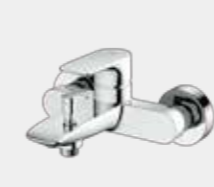

TBG04303B \*1  
铜合金壁式单柄双控  
暗装水嘴面板

GA 系列

TBG04304B \*1  
铜合金壁式单柄双控  
暗装水嘴面板 (可转换)

GO 系列

TBG01303B \*1  
铜合金壁式单柄双控  
暗装水嘴面板

GA 系列

TBG04301B  
铜合金壁式单柄双控  
淋浴水嘴

GA 系列