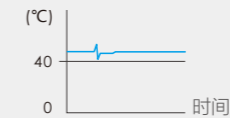

TOTO的先进技术

普通水嘴的温度波动较大。与此相反，图表中采用智能恒温技术的水嘴温度非常稳定，波动不大。

*TOTO 自社产品比较