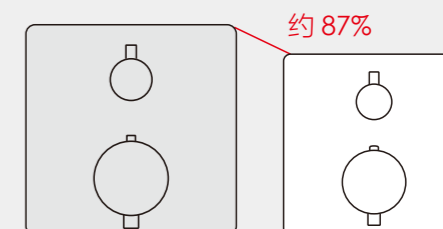

灵活小巧，时尚之美。

除了灵活小巧的外型，我们在统一尺寸方面有所改进，可以同时使用各种装置，创建美好的空间。我们也努力缩小了边缘厚度。让您拥有一间风格统一并时尚的浴室！