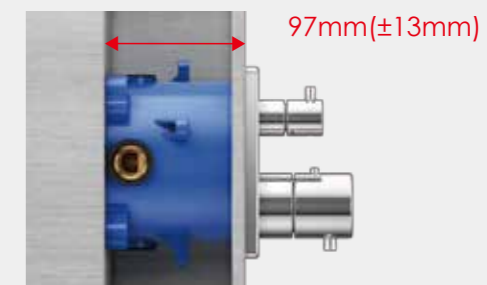

更易于安装，墙壁负荷更小。

百灵盒的安装具有高度的灵活型，我们的百灵盒能够达到非常小和轻的水平。它仅对建筑框架施加很小的负荷，并且提高了安装过程中的可管理性。墙壁厚度仅需 97mm 便可安装，并且百灵盒能够容纳 ±13mm 的安装误差。