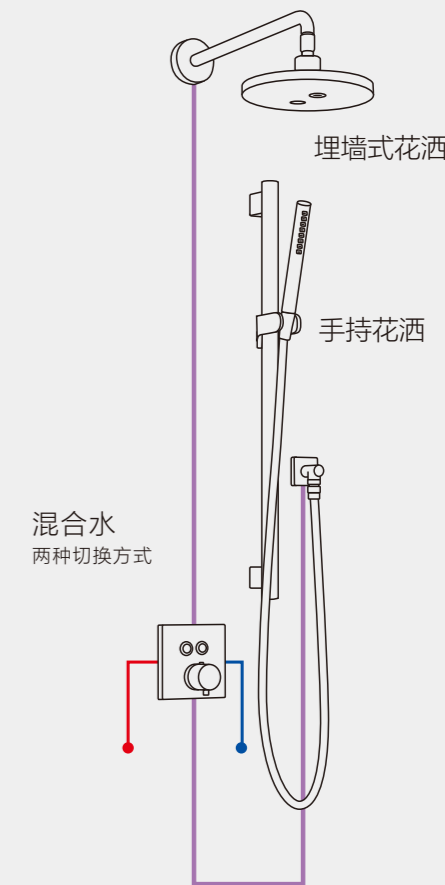

组合二：2路出水

可享受不同沐浴心情的组合 2

安置了 2 个出水口(手持花洒+埋墙式花洒)的淋浴空间。你可以根据当天的心情，随心使用手持花洒和埋墙式花洒。

— 热水 — 冷水 — 混合水