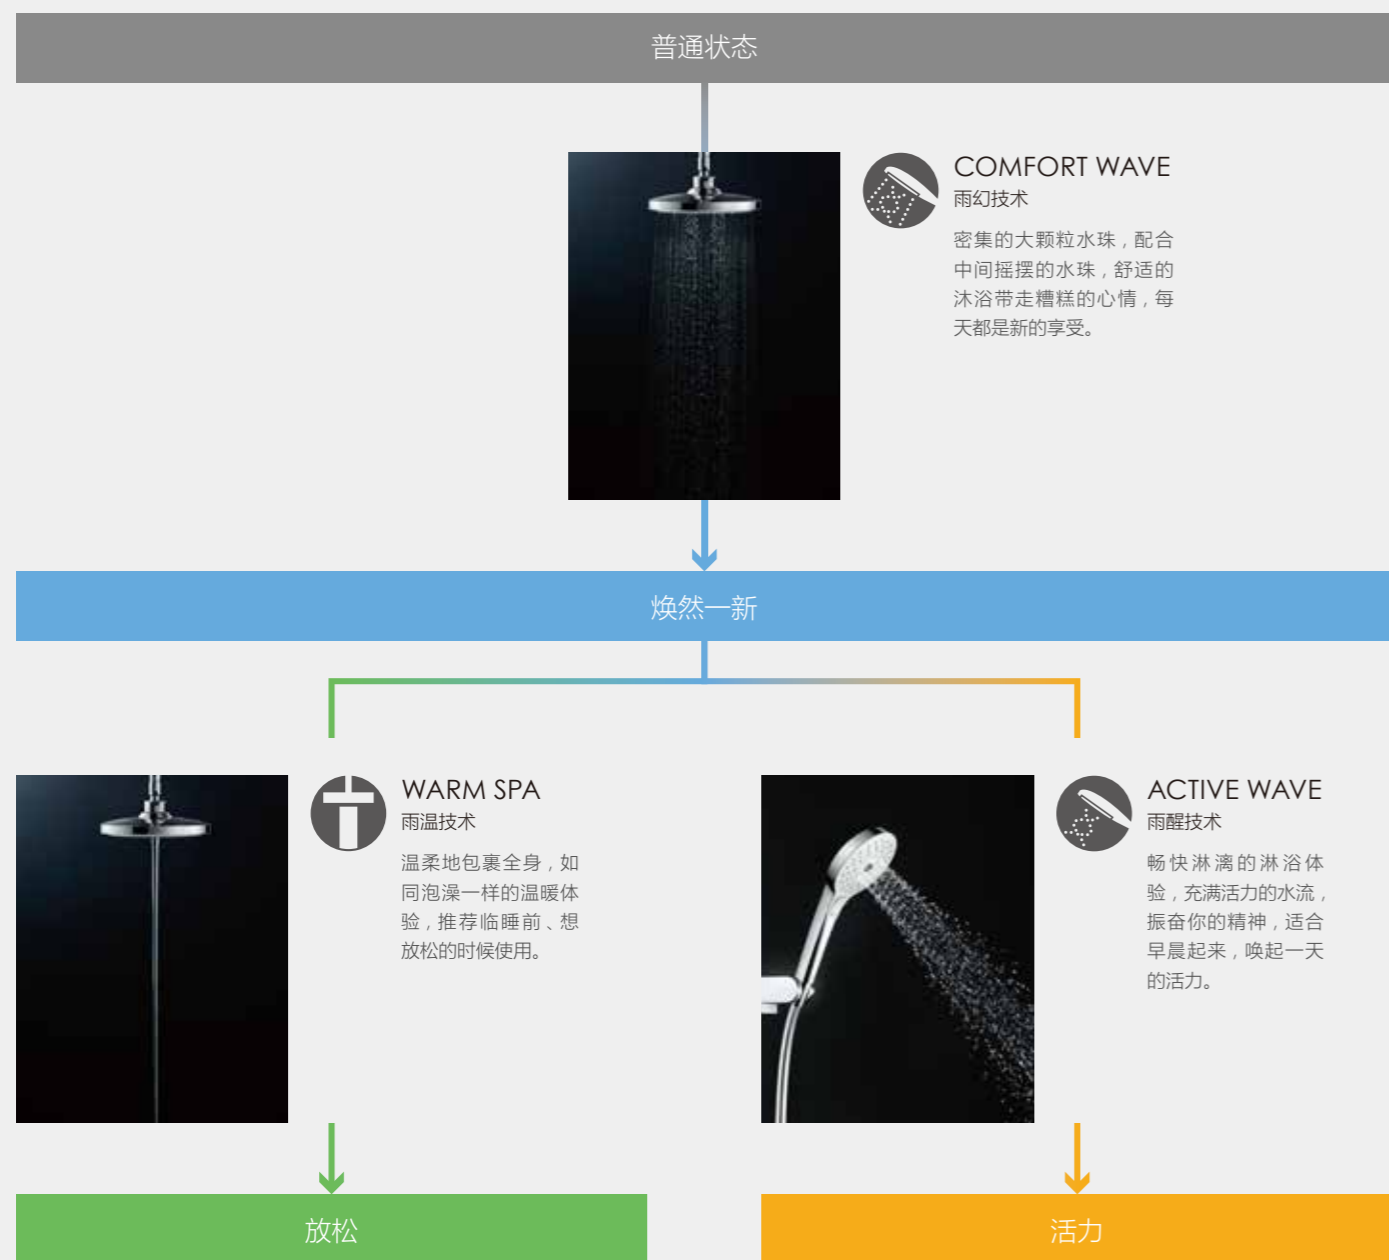

## 一键轻触，轻松转换沐浴心情。

随心切换，自在享受。

手持花洒的切换开关在手持部的旁边，埋墙式花洒在花洒头上方。  
手持花洒有 WARM SPA 雨温技术、COMFORT WAVE 雨幻技术、ACTIVE WAVE 雨醒技术三种模式，  
埋墙式花洒有 WARM SPA 雨温技术和 COMFORT WAVE 雨幻技术两种出水模式，  
结合你的沐浴心情，随心切换，自在享受。

### 埋墙式花洒

### 跟随你的心情，改变淋浴方式。

拥有崭新的心情，体验奢华的时刻。

在研发花洒时，TOTO 更为关注的就是良好的舒适度。

通过定量分析人的感性（舒适性），将其数字化，充分研究愉悦状态下的淋浴心情。

WARM SPA 雨温技术、COMFORT WAVE 雨幻技术、ACTIVE WAVE 雨醒技术正是这种象征。

冲去一切烦恼与不愉快，点燃自我。

洗去一天疲惫，享受这美好的一刻。

### 让沐浴变得更加放心的安全设计。

自主研发，防止风险。

淋浴，怎能不考虑到它的安全性。

凭借多年积累的经验技术，采用特别研发的安全结构，

将可能发生的安全隐患防止于未然。

[埋墙式花洒的防掉落技术]

使用多层构造，防止落下。

花洒的螺帽很可能会因为长年的使用变松或受损，导致花洒掉落。通过使用特别研发的安全构造，防止花洒头的掉落。