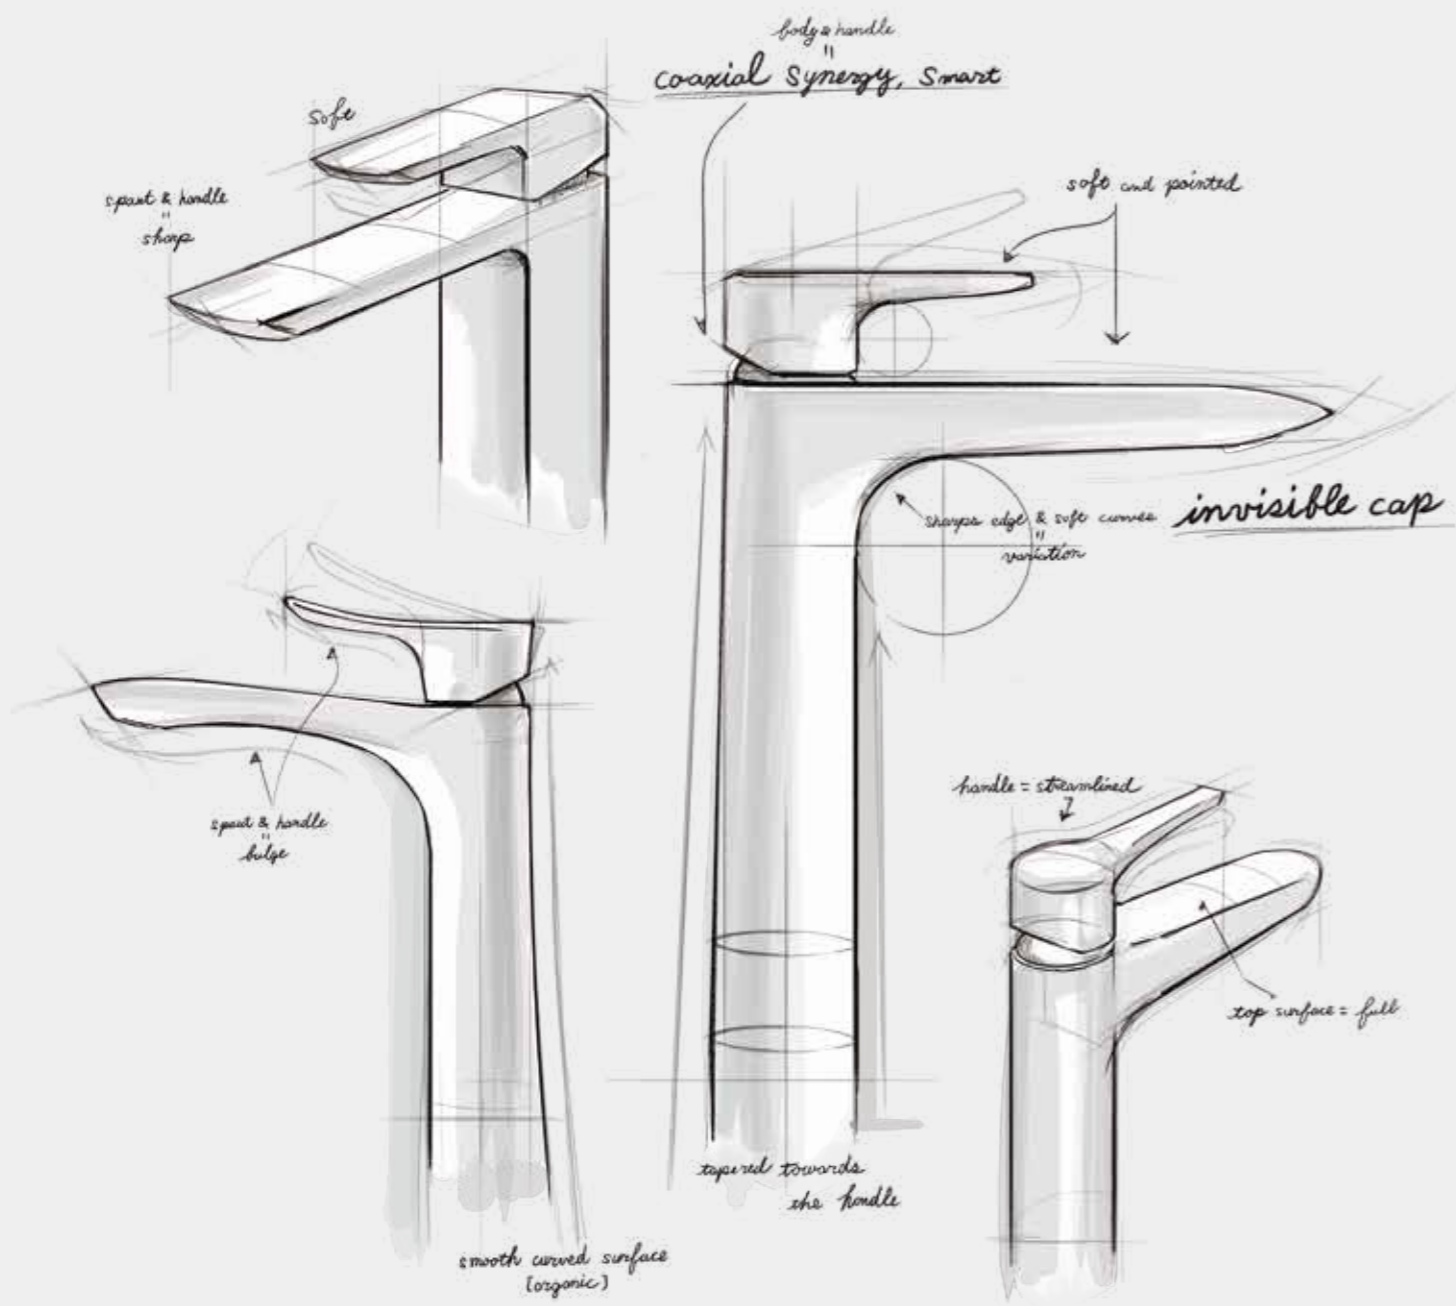

心之向往的精巧存在。

细节至上，精致设计。

把手与水嘴本体，无缝造型设计，一气呵成。
出水口巧妙的隐藏在内部，外型更简洁，也便于清扫。
这是 TOTO 的精致设计、细节至上的新产品，为您打造您的梦想空间。

自由创造，您的个性空间。

根据你的品味，自由进行选择。

除了标准颜色的镀铬，更有拉丝镀镍、抛光镀镍、拉丝法兰金、抛光法兰金，共计 5 种颜色的产品线。
通过紧跟潮流的颜色选择，实现各种不同的空间创造。