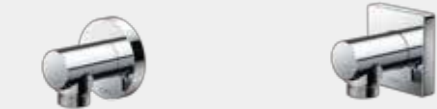

[花洒支架]

防止花洒头脱落或摇晃

支架（附加树脂层）

花洒支架采用了可靠的安全设计，防止接触而受伤。

橡胶帽（凸起部）

可以防止花洒头因水流冲击力自主的摇摆或从支架脱落。

<p>TBW01003B *1 埋墙式花洒 (单模式) Ø220mm</p> 	<p>TBW02003B *1 埋墙式花洒 (单模式) 220x220mm</p> 	<p>TBW01004B *1 埋墙式花洒 (二模式) Ø220mm</p> 	<p>TBW02004B *1 埋墙式花洒 (二模式) 220x220mm</p> 	<p>TBW01005B *1 埋墙式花洒 (二模式) Ø300mm</p> 
---	---	--	--	--

<p>TBW01008B *2 壁挂式手持花洒 (单模式)</p> 	<p>TBW02005B *2 壁挂式手持花洒 (单模式)</p> 	<p>TBW01010B *2 壁挂式手持花洒 (三模式)</p> 	<p>TBW02006B *2 壁挂式手持花洒 (三模式)</p> 	<p>TBW02017B *2 壁挂式手持花洒 (单模式)</p> 
---	--	--	---	--

淋浴杆

<p>TBW01015B *2 滑动式淋浴支架 900mm (圆形)</p>	<p>TBW01016B *2 滑动式淋浴支架 600mm (圆形)</p>	<p>TBW02011B *2 滑动式淋浴支架 900mm (方形)</p>	<p>TBW02012B *2 滑动式淋浴支架 600mm (方形)</p>
--	--	--	--