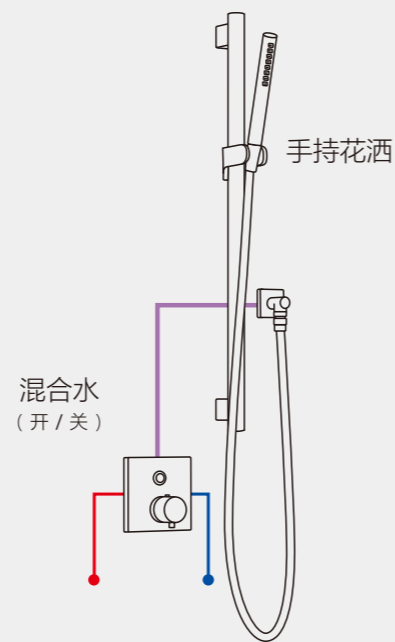

### 更易于安装，墙壁负荷更小。

百灵盒的安装具有高度的灵活型，我们的百灵盒能够达到非常小和轻的水平。它仅对建筑框架施加很小的负荷，并且提高了安装过程中的可管理性。墙壁厚度仅需 97mm 便可安装，并且百灵盒能够容纳 ±13mm 的安装误差。

### 灵活小巧，时尚之美。

除了灵活小巧的外型，我们在统一尺寸方面有所改进，可以同时使用各种装置，创建美好的空间。我们也努力缩小了边缘厚度。让您拥有一间风格统一并时尚的浴室！

你内心所期待的沐浴，触手可得。

3 种出水方式，自由选择。

TOTO 的浴室产品，不单可以选择不同的花洒出水方式，出水数量也能根据你的喜好自由选择。

组合一：1路出水

简约的组合 1

安置了 1 个出水口(手持花洒\埋墙式花洒\浴缸吐水口)的淋浴空间。享受简约、舒适的淋浴时间。