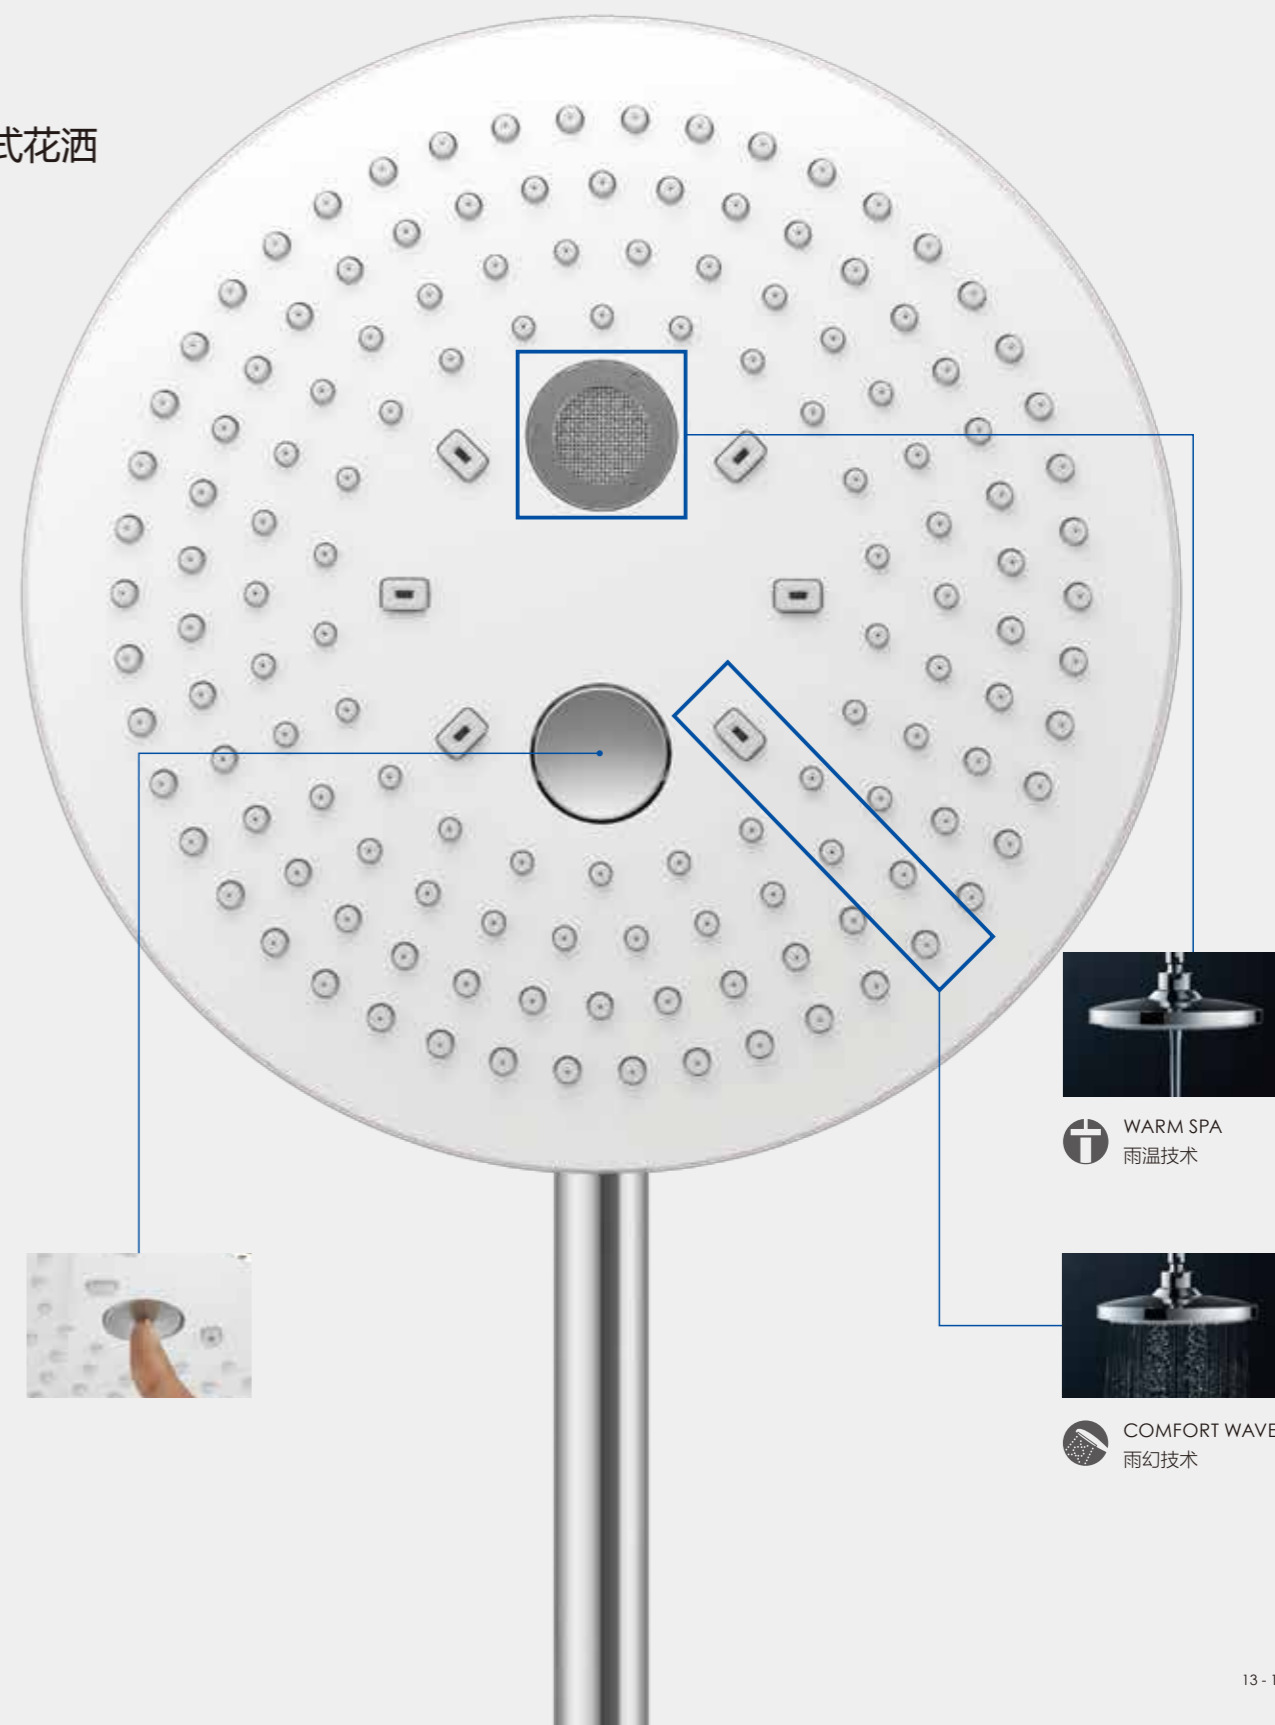

一键轻触，轻松转换沐浴心情。

随心切换，自在享受。

手持花洒的切换开关在手持部的旁边，埋墙式花洒在花洒头上方。
手持花洒有 WARM SPA 雨温技术、COMFORT WAVE 雨幻技术、ACTIVE WAVE 雨醒技术三种模式，
埋墙式花洒有 WARM SPA 雨温技术和 COMFORT WAVE 雨幻技术两种出水模式，
结合你的沐浴心情，随心切换，自在享受。

手持花洒

埋墙式花洒