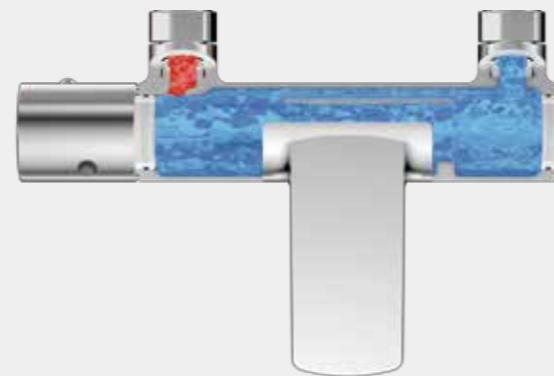

### 体验集安全与美观于一体的浴室。

先进科技使表面温度更低。

使用热水时，水嘴操作部表面必然会变热。安心触技术通过内部巧妙的设计，用冷水包裹热水经过之处，即使碰到也不会有烫伤的危险。

小巧设计带给您精致感  
不仅拥有防烫伤、高隔热性设计，外型也小巧美观，直径只有 45mm。