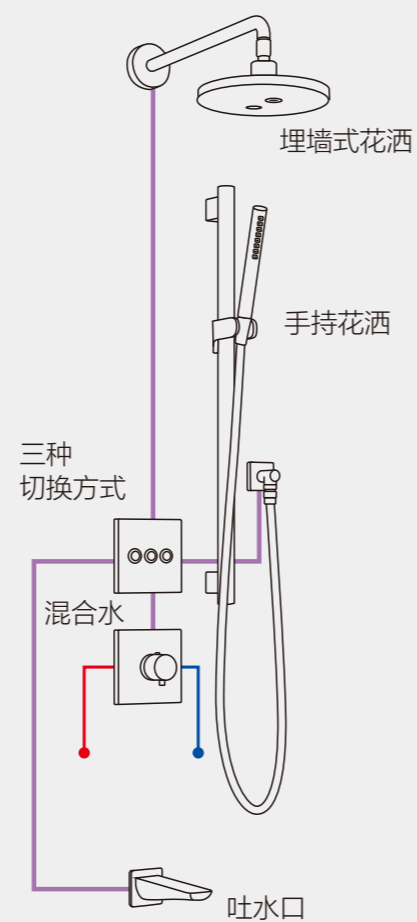

### 灵活小巧，时尚之美。

除了灵活小巧的外型，我们在统一尺寸方面有所改进，可以同时使用各种装置，创建美好的空间。我们也努力缩小了边缘厚度。让您拥有一间风格统一并时尚的浴室！

你内心所期待的沐浴，触手可得。

3 种出水方式，自由选择。

TOTO 的浴室产品，不单可以选择不同的花洒出水方式，出水数量也能根据你的喜好自由选择。

组合一：1路出水

简约的组合 1

安置了 1 个出水口(手持花洒\埋墙式花洒\浴缸吐水口)的淋浴空间。享受简约、舒适的淋浴时间。

组合二：2路出水

可享受不同沐浴心情的组合 2

安置了 2 个出水口(手持花洒+埋墙式花洒)的淋浴空间。你可以根据当天的心情，随心使用手持花洒和埋墙式花洒。

— 热水 — 冷水 — 混合水

组合三：3路出水

## 丰富多彩的组合3

安置了3个出水口(手持花洒+埋墙式花洒+浴缸吐水口)的淋浴空间。这是能让你尽情放松、享受其中的浴室水嘴组合。

— 热水 — 冷水 — 混合水