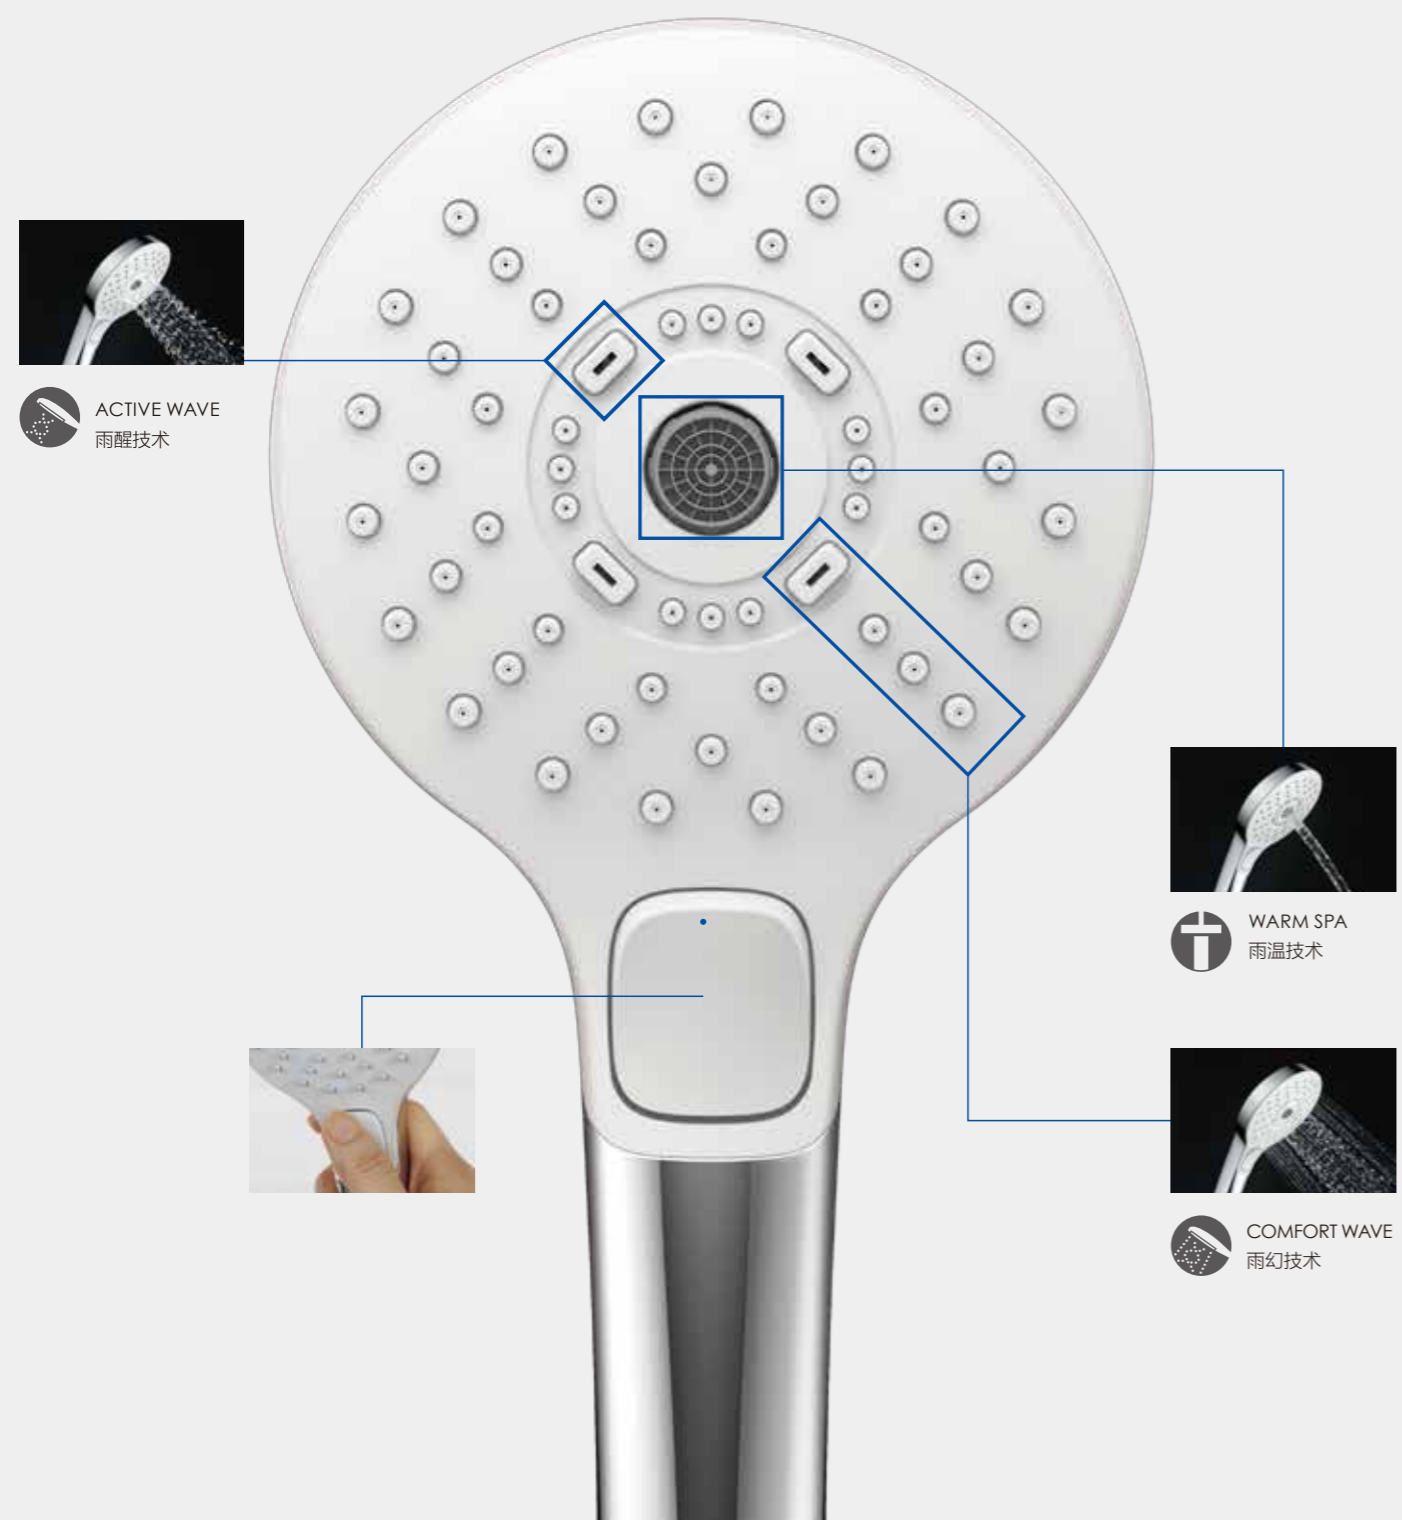

TOTO的先进技术

本图形象展现了水流渗透情况。普通花洒喷出的水珠只是从头发上溅落，而雨幻技术的大颗粒水珠可以直达头皮。

雨幻技术

普通产品

\*TOTO自社商品比较

ACTIVE WAVE  
雨醒技术

雨醒技术采用了新型花洒喷头，充满活力的水流，振奋你的精神。

TOTO的先进技术

水流大小示意比较。我们用透明水池检验了水流力度，结果证明，雨醒技术比普通淋浴水流力度更强。

雨醒技术

普通产品

\*TOTO自社商品比较

## 一键轻触，轻松转换沐浴心情。

随心切换，自在享受。

手持花洒的切换开关在手持部的旁边，埋墙式花洒在花洒头上方。  
手持花洒有 WARM SPA 雨温技术、COMFORT WAVE 雨幻技术、ACTIVE WAVE 雨醒技术三种模式，  
埋墙式花洒有 WARM SPA 雨温技术和 COMFORT WAVE 雨幻技术两种出水模式，  
结合你的沐浴心情，随心切换，自在享受。

### 手持花洒