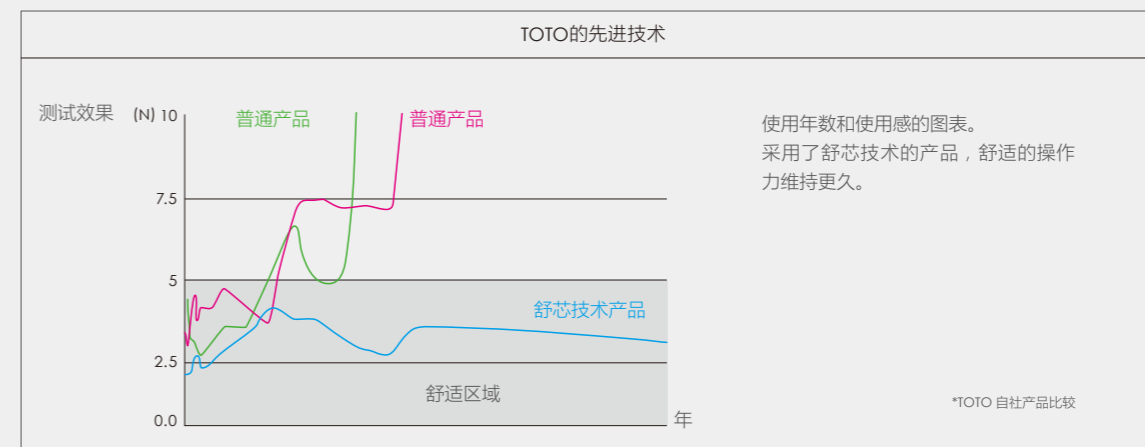

TOTO 的精确流量控制。

TOTO 重塑了阀门核心组件——陶瓷盘的形状，使其易于使用。使用时，若您对水的需求量小（如清洗隐形眼镜时），那么改良后的水嘴与传统水嘴相比更容易控制水流量达到节水的目的。其原因是改良后的水嘴可以更快的将水流量减至所需水量。

\*只适用于单柄双控洗面器水嘴