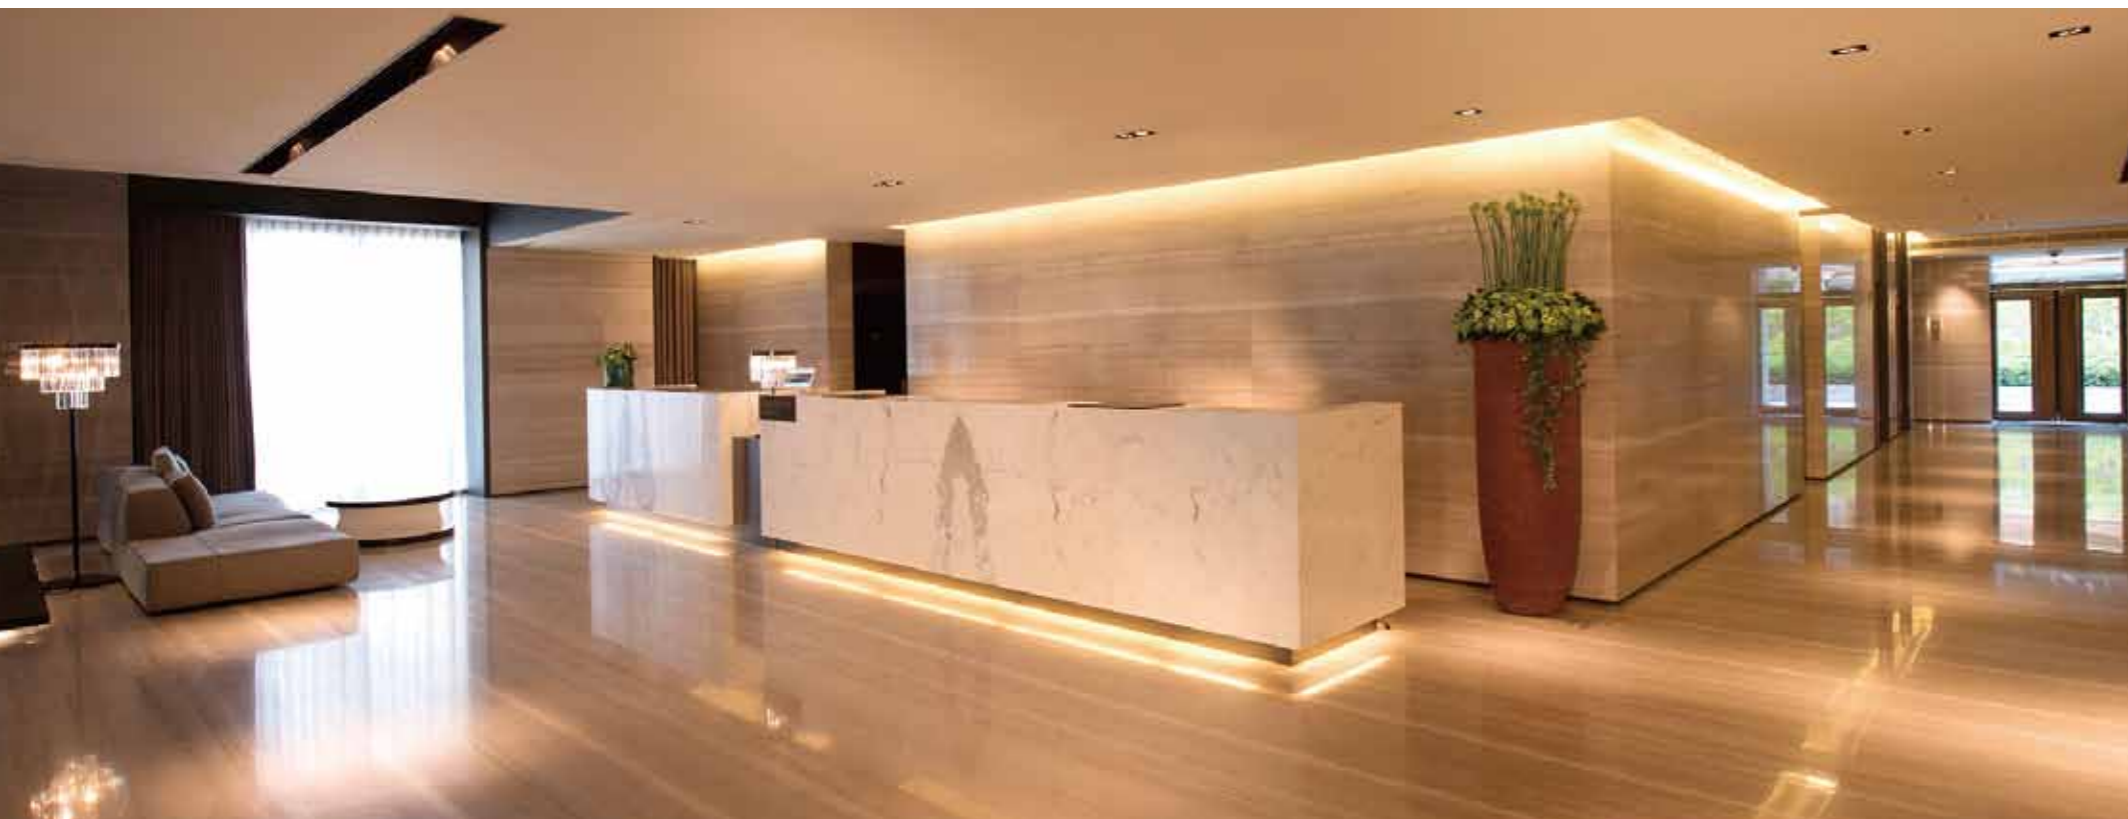

124间精美的客房及套房共有6款房型以供尊贵选择。简洁的舒适空间，揉合全方位的安寝氛围，让身处异乡的住客尽享舒适的休憩时光。沉稳大器的稀有石材，时尚的新古典风情家具，细致而利落地展现气派舒适的氛围。设计师匠心独具的完美规划，打造环视美景的玻璃帷幕，塑造出室内与户外光线的串连感。精致典雅的天际套房，让设计与美景浑然天成，怀旧的都会风情点缀于时代线条中，大器空间让美丽延展于层迭之间。极简空间，充分发挥出“Less is More 极简美学”的设计概念。卫浴间采用了卓越与舒适的TOTO产品，深受好评的诺锐斯特智能全自动坐便器与慕轩一直坚持的精致生活、以客为尊的精神不谋而合。