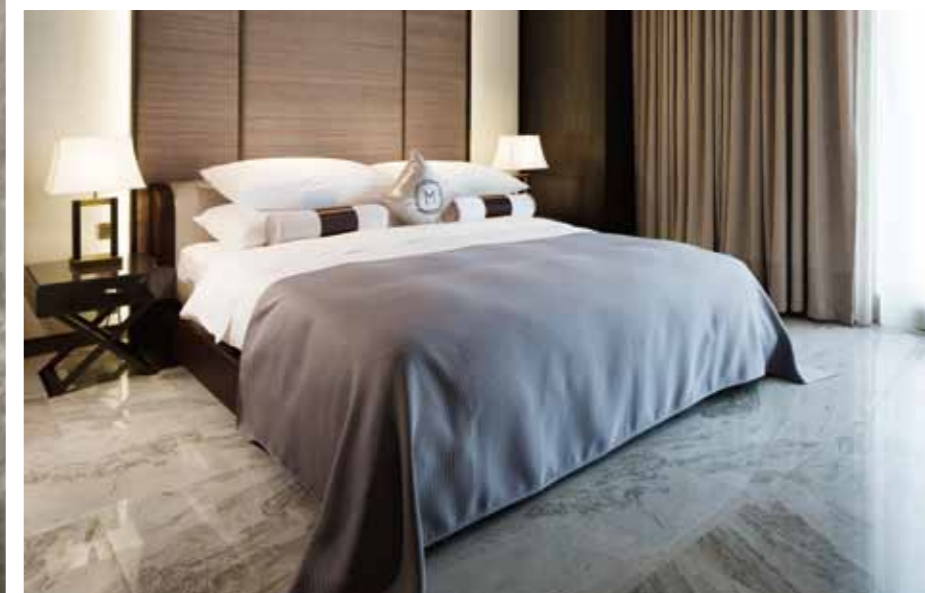

项目简介		Details	
国家/地区	中国台湾	Country/Area	TAIWAN
项目类型	四星级酒店	Category	Hotel ****
房间数	124	Rooms	124
设计师	李玮珉	Designer	Weimin Li
产品型号		Product number	
坐便器	诺锐斯特 CES9573、 CW923SGUR	Toilet	NEOREST CES9573, CW923SGUR
壁挂小便斗	UW904H	Standing Urinals	UW904H
		Web	www.madison taipei.com