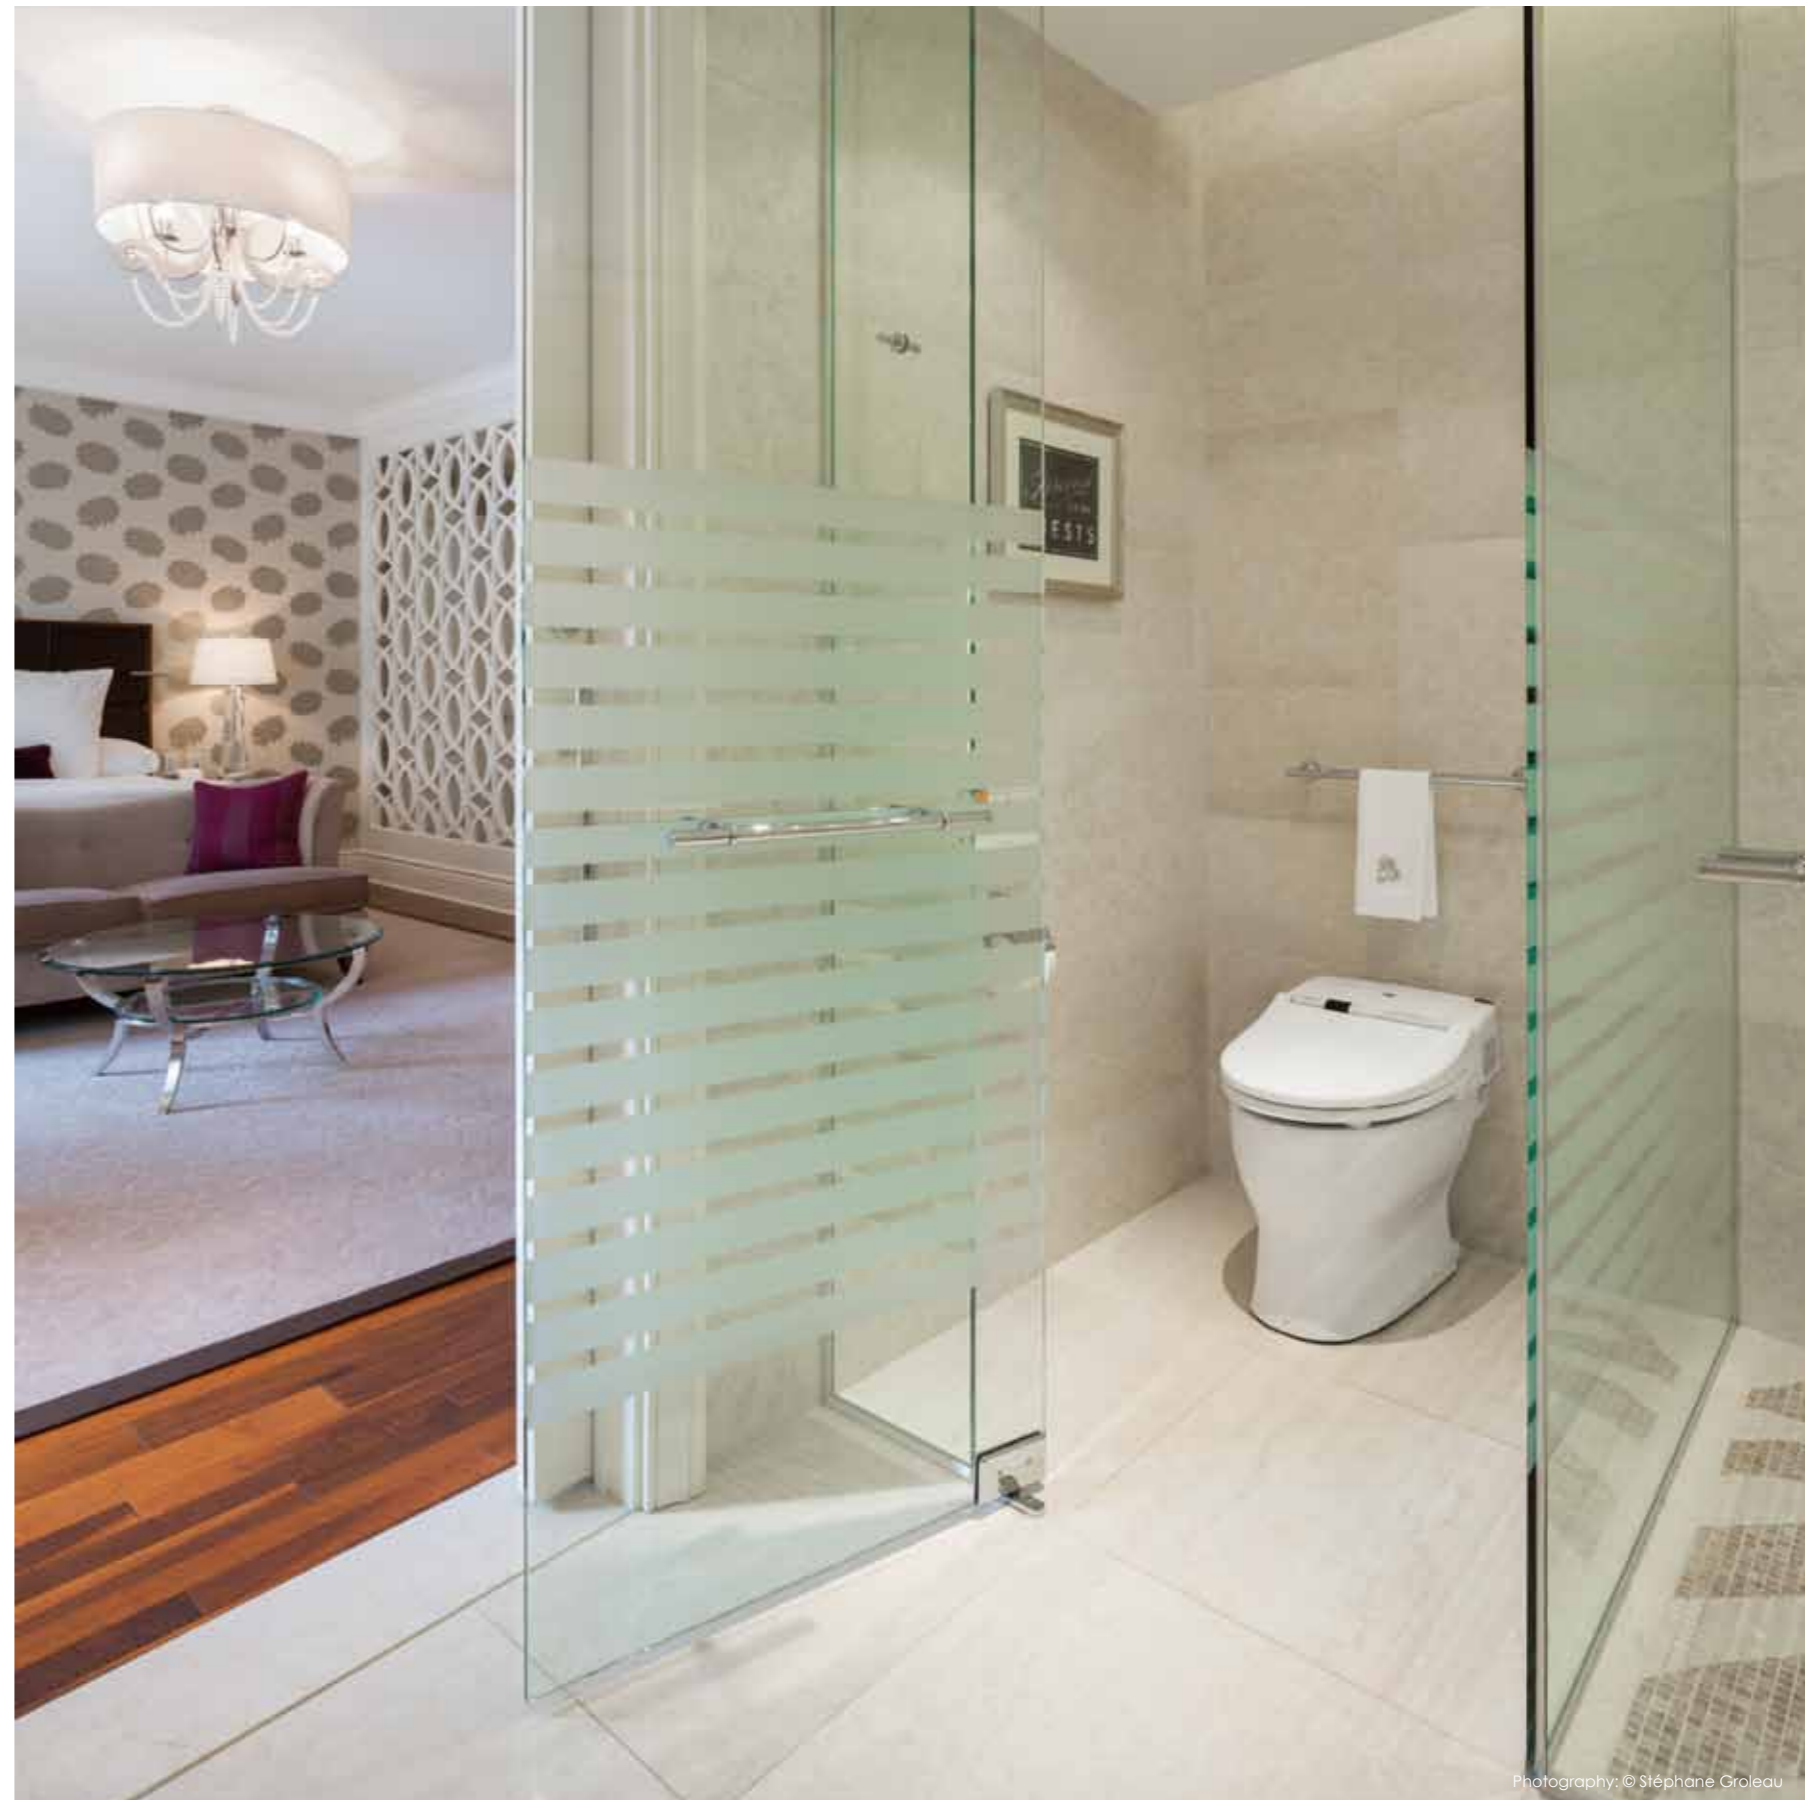

Photography: © Stéphane Groleau