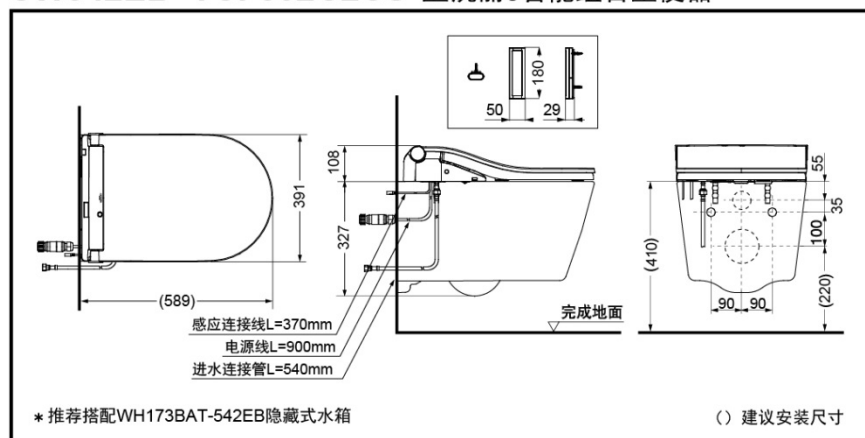

CW542EB+TCF802C2CS 卫洗丽®智能组合坐便器

* TOTO公司保留对其产品规格和尺寸更改的权利。届时, 恕不另行通知。