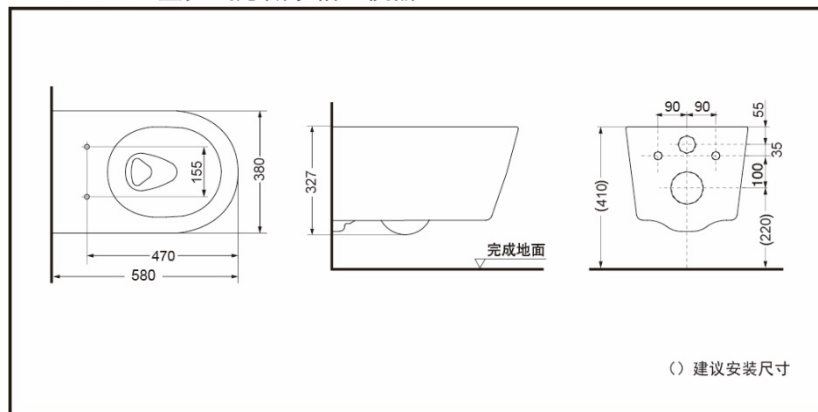

超漩冲洗

超级节水

智洁

CW542B 壁挂式隐藏水箱坐便器

*TOTO公司保留对其产品规格和尺寸更改的权利。届时，恕不另行通知。

产品特点

- 3.3/4.8L双档冲洗，节水环保。
- 采用智洁技术，超平滑表面，不给污垢以容纳的空隙，污垢难以黏附，清洁更为轻松。不必使用过多的水和清洁剂。
- 采用超漩式冲洗：漩涡式水流最大限度地发挥水流的冲洗力，强劲、干净、安静。

产品规格

产品尺寸：580*380*327mm

名义用水量：3.8L

双档冲洗：3.3/4.8L

水效等级：1级

冲洗方式：超漩式

排水方式：后排水

坑距：H=220mm

进水要求：