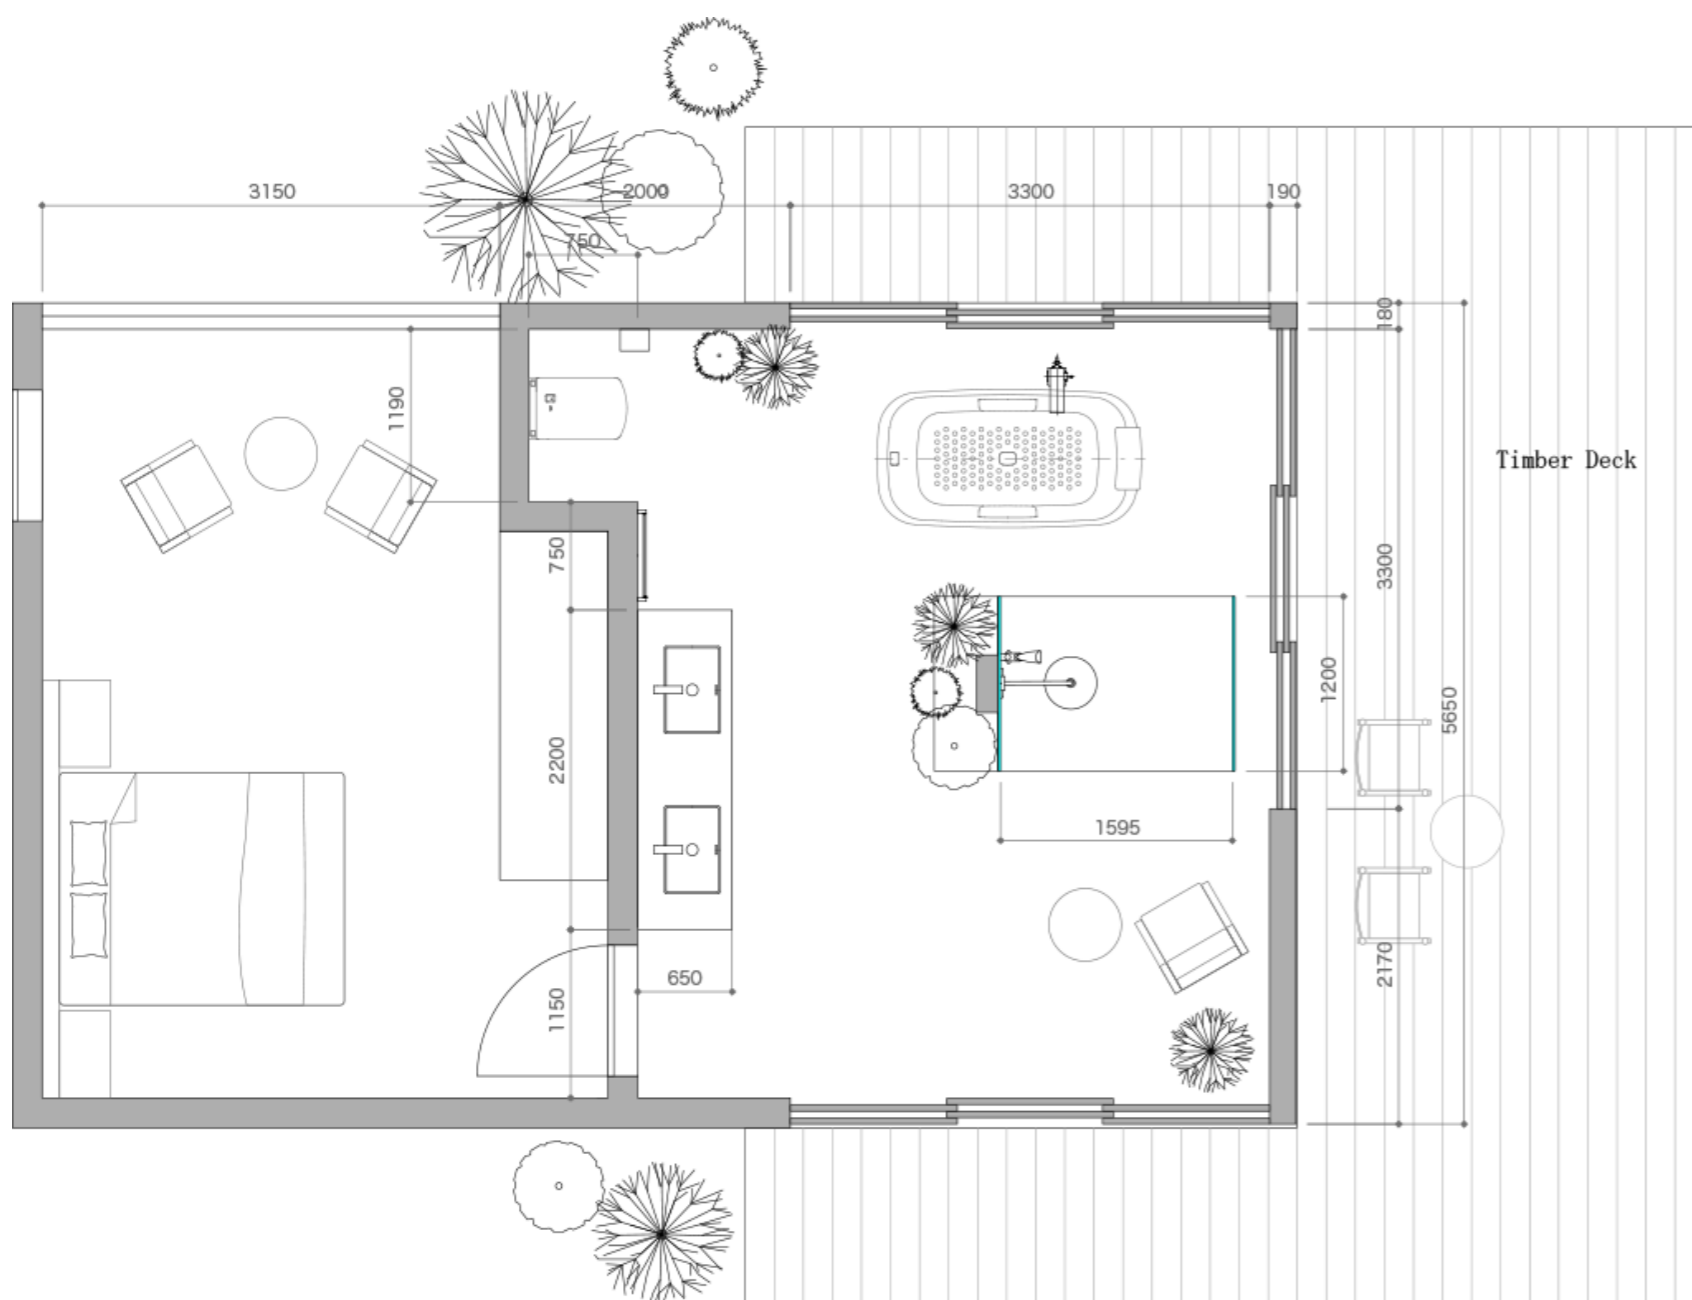

PLAN04:和谐相生，全新生活

与自然融合，和谐并充实的生活。

TOTO

Copyright @ TOTO LTD. All Rights Reserved. 2017.10

	图片	商品名称	型号
坐便器		智能全自动电子坐便器	CES996WCS
		手纸架	YH903C
洗面器		不锈钢台式单柄双控洗面器水嘴	TLP02304B
		桌上式洗面器	LW4716
		毛巾架	YT903S6C
浴缸		晶雅浴缸	PJY1886HPWMN
		铜合金立式单柄双控浴缸水嘴 水嘴固定配件	TBP02303B TBN1105B
花洒		埋墙式花洒 (二模式) φ300mm	TBW01005B
		壁挂式手持花洒	TBW02017B
		铜合金壁式暗装三向转换面板 埋入盒装本体部	TBV02105B TBN01001B
		铜合金壁式单柄恒温暗装水嘴面板 埋入盒装本体部	TBV02402B TBN01001B